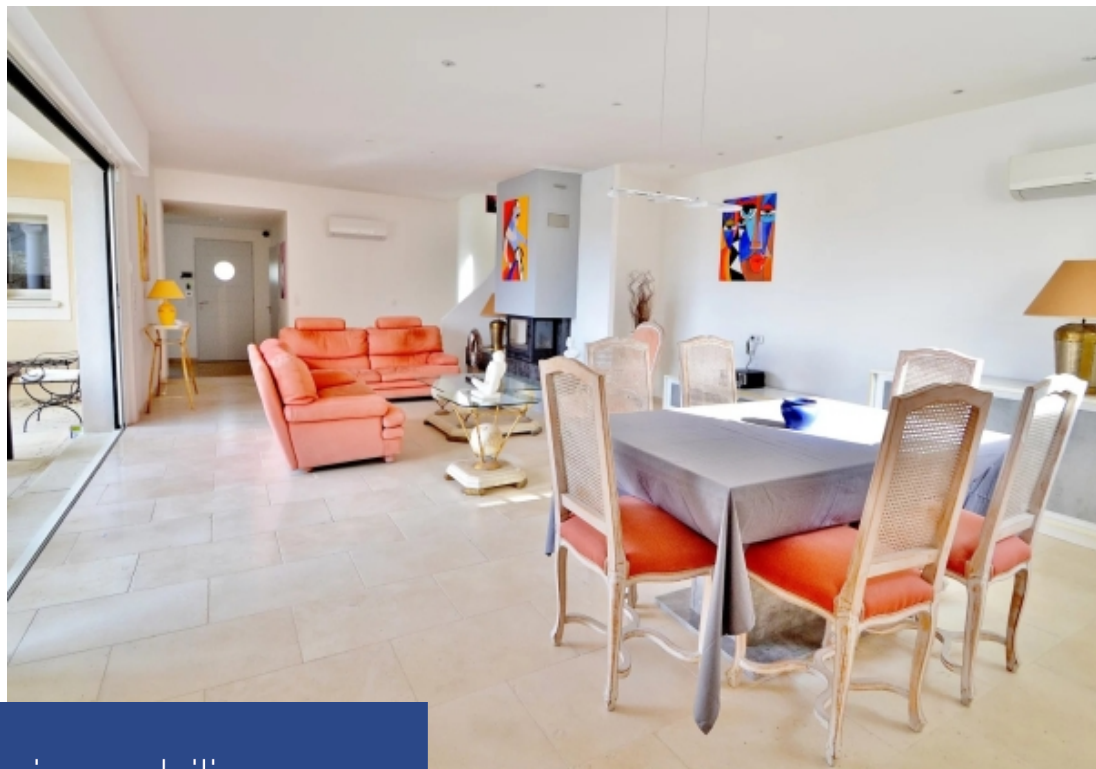

www.residences-immobilier.com