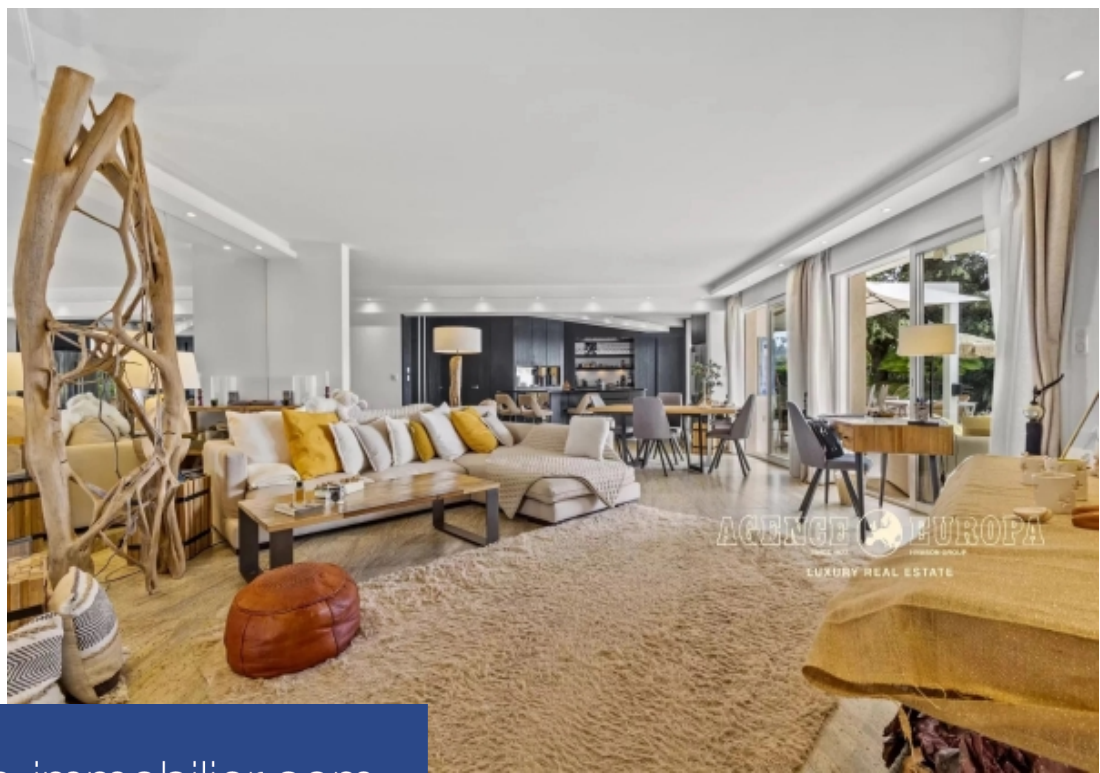

www.residences-immobilier.com