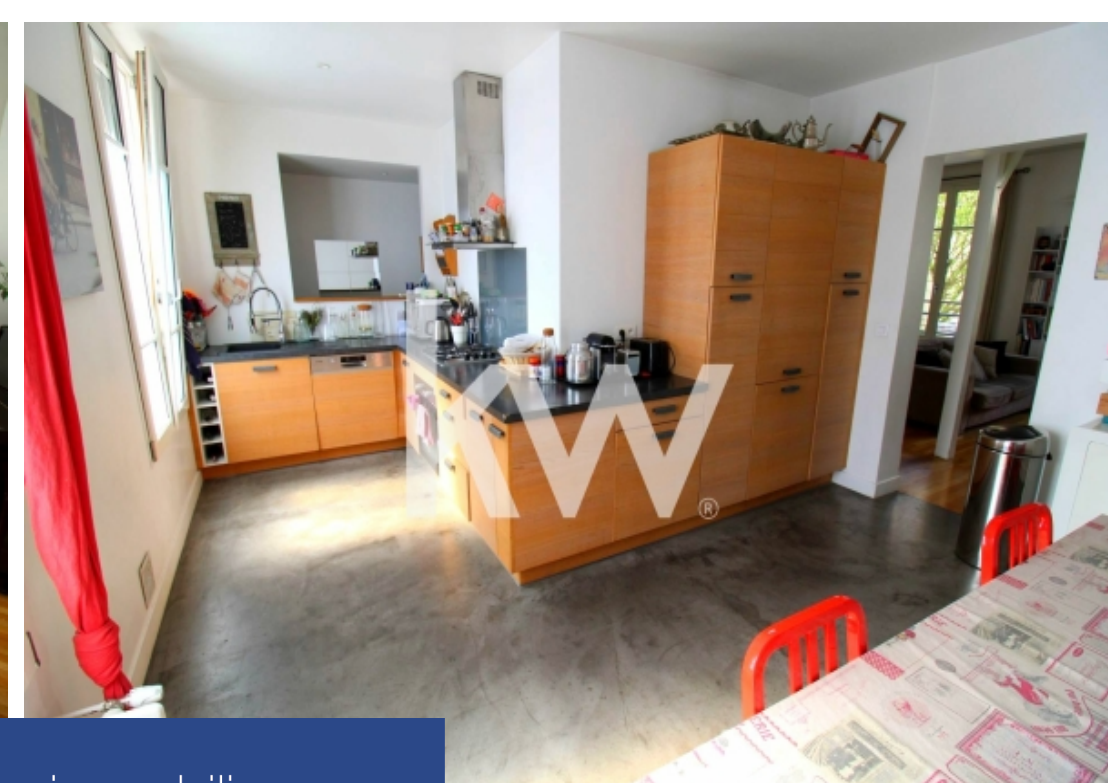

www.residences-immobilier.com