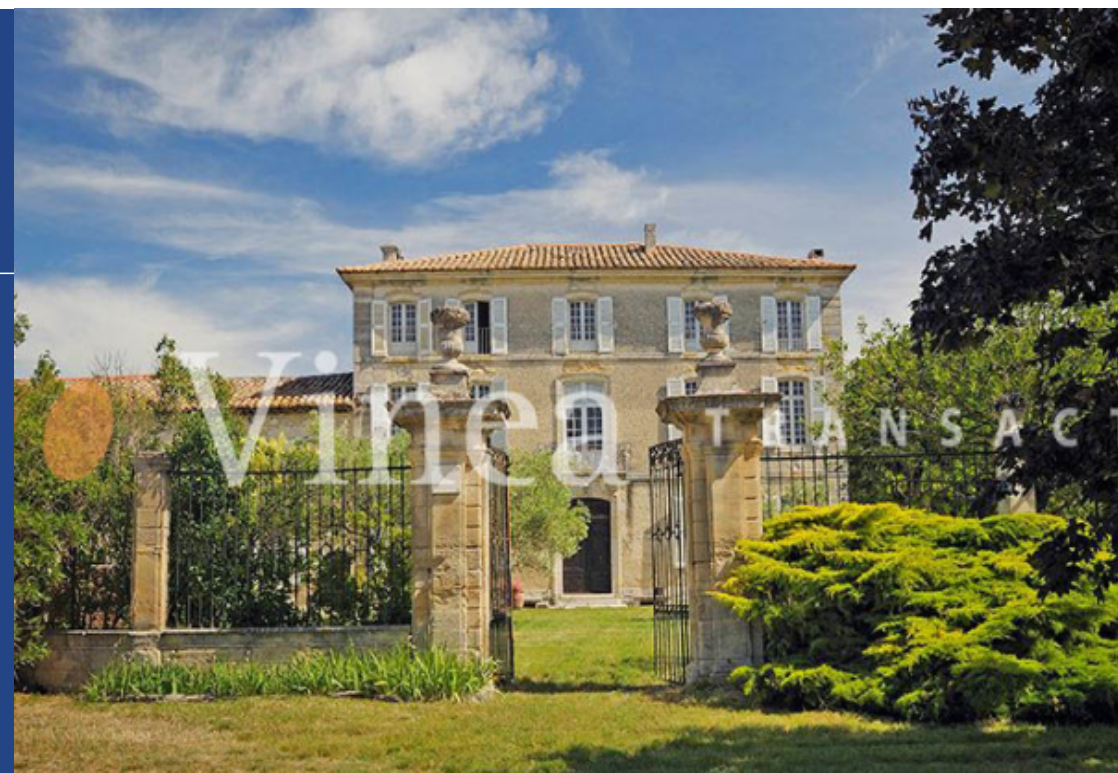

résidences immobilier

À 20 minutes de la gare TGV d'Avignon, ce domaine unique est accessible et paisible, sans voisinage proche. Un village provençal avec toutes les commodités se trouve à 5 minutes, et les attractions comme Avignon et Châteauneuf-du-Pape sont à 30 minutes. Le vignoble de 32 hectares, certifié BIO, se concentre sur des cépages prestigieux comme le Grenache et la Syrah. La bastide de 500 m², à rénover, conserve son charme d'antan, avec de hauts plafonds et un parc arboré d'un hectare. La cave de 900 m² est adaptée à la vinification et propose divers espaces pour la dégustation. Opportunité rare ...

Just 20 minutes from Avignon TGV station, this unique estate is accessible and peaceful, with no close neighbours. A Provençal village with all amenities is 5 minutes away, and attractions such as Avignon and Châteauneuf-du-Pape are 30 minutes away. The 32-hectare vineyard, certified organic, focuses on prestigious grape varieties such as Grenache and Syrah. The 500 m² bastide, in need of renovation, retains its old-world charm, with high ceilings and a hectare of wooded grounds. The 900 m² cellar is ideal for wine-making and offers a variety of tasting areas. A rare opportunity with strong ...

VINEA TRANSACTION

Le Cristal, - 34000 MONTPELLIER

[Contactez l'agence](#)

[Voir tous les biens de cette agence](#)