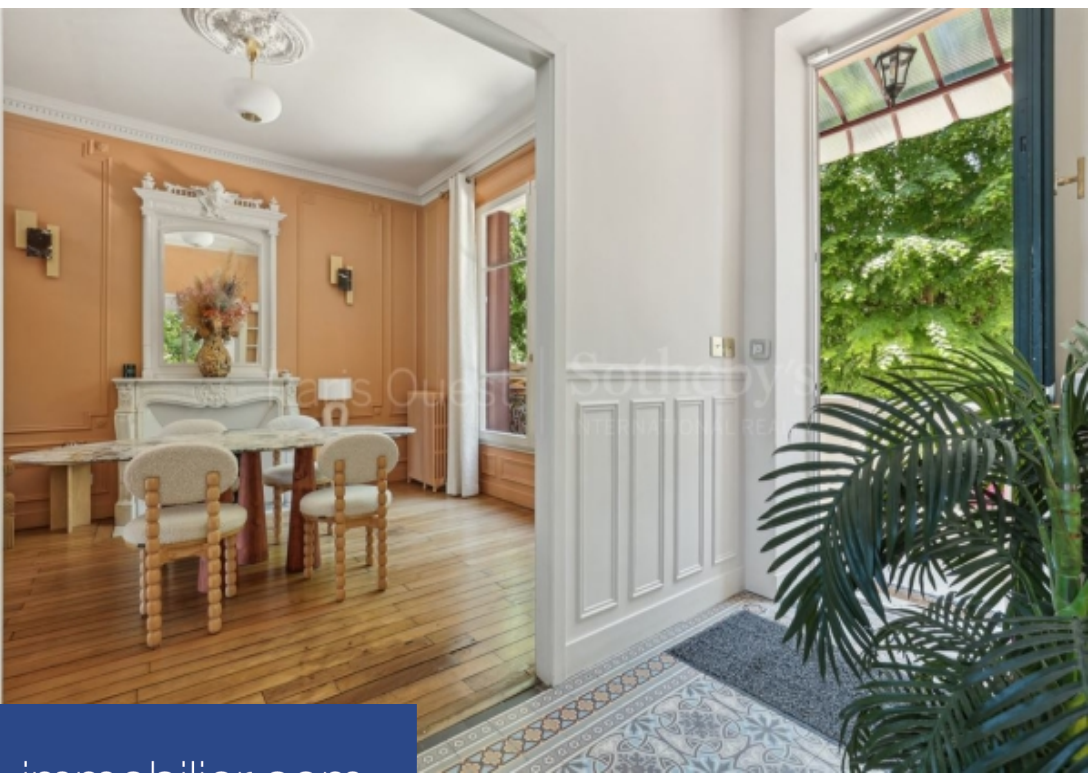

www.residences-immobilier.com