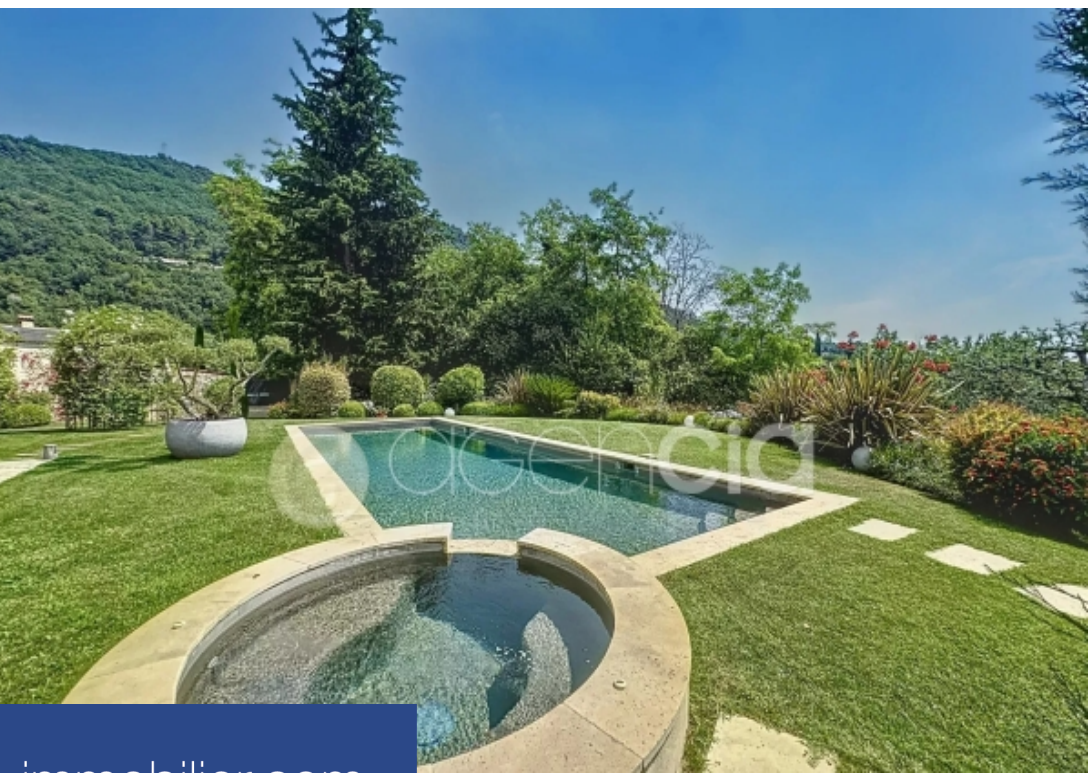

www.residences-immobilier.com