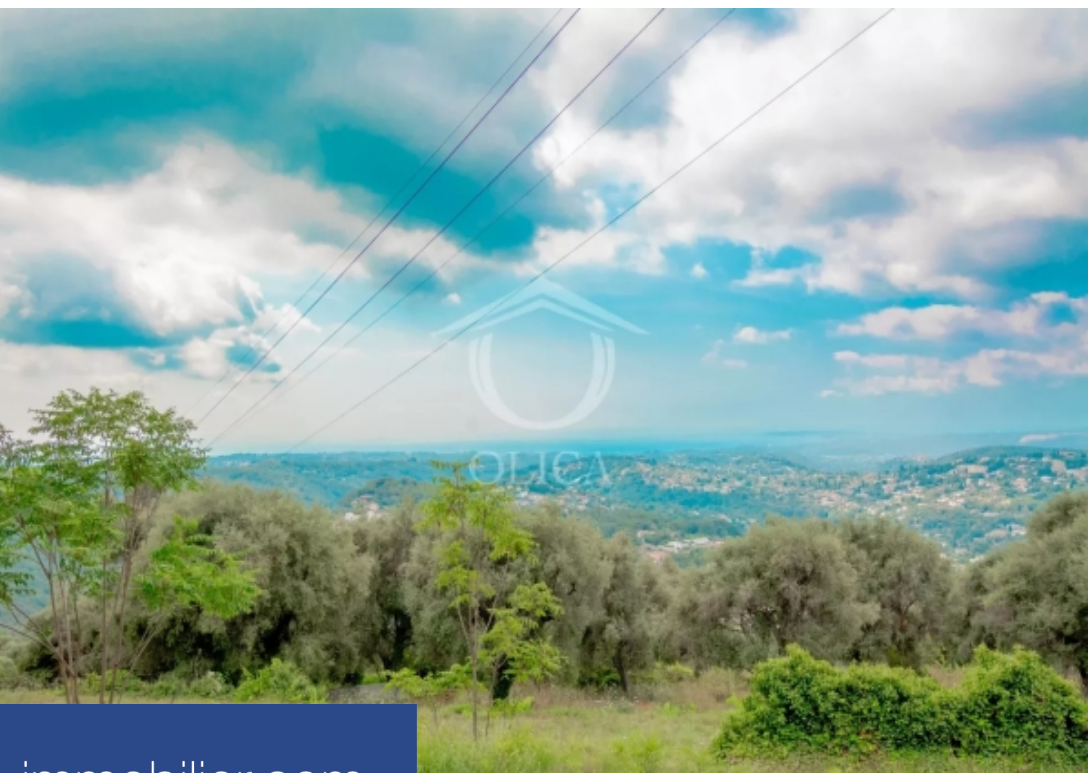

www.residences-immobilier.com