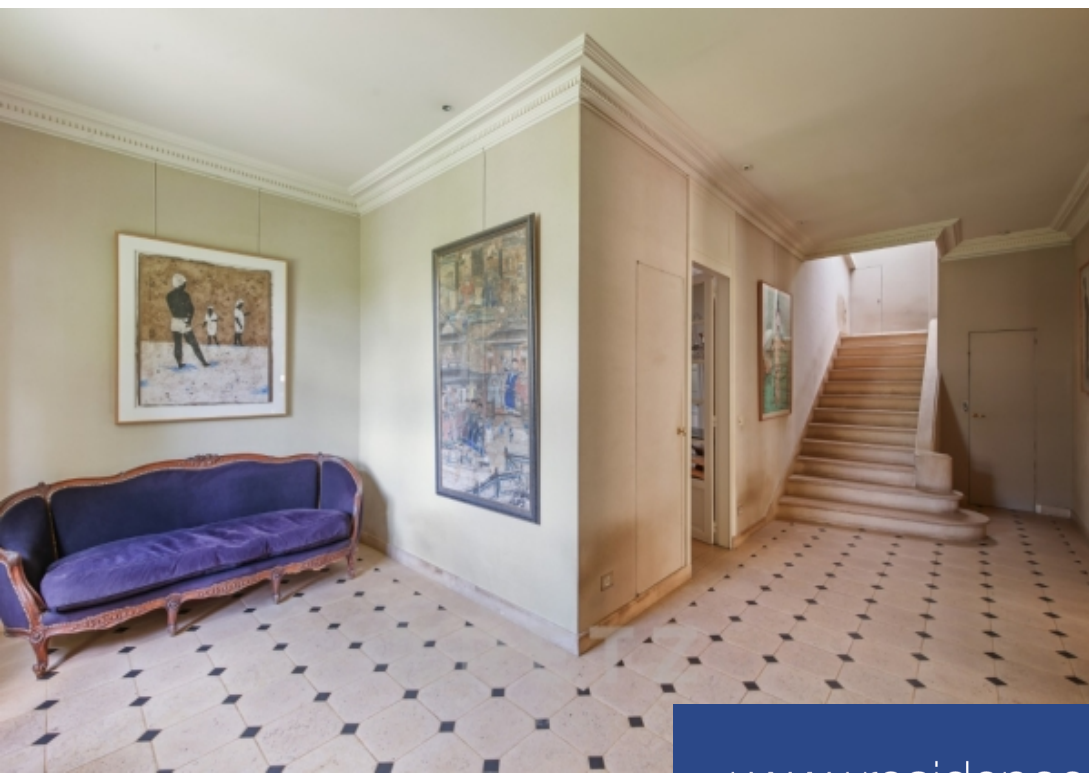

www.residences-immobilier.com