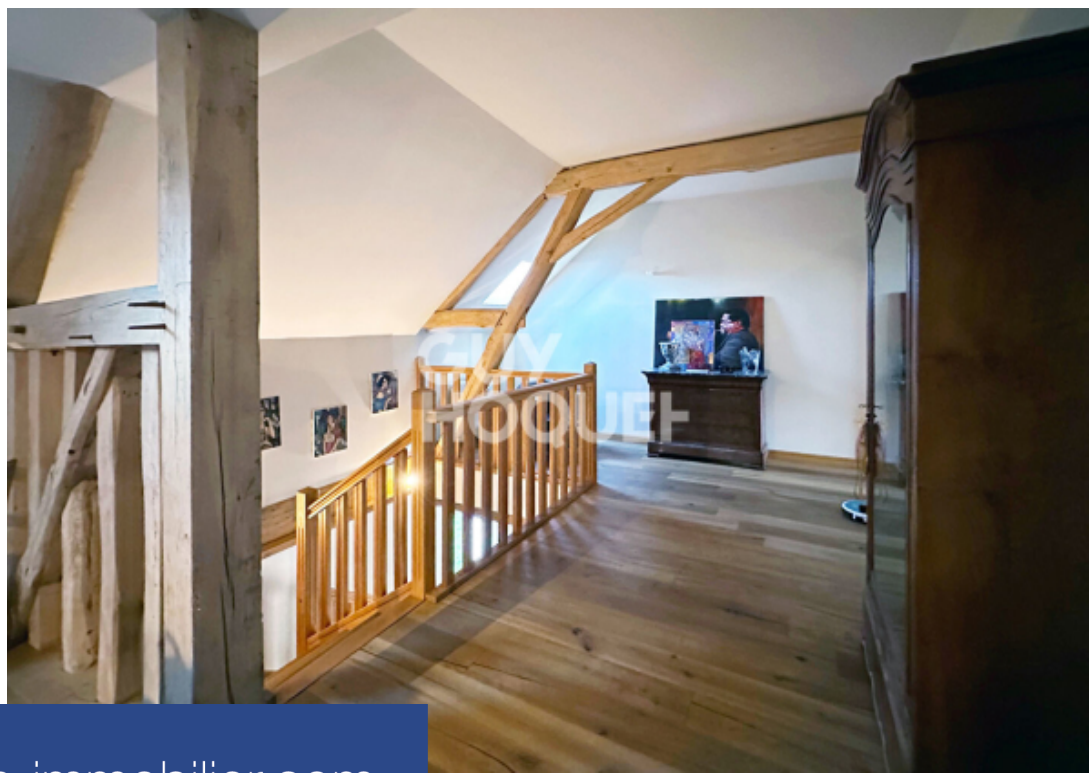

www.residences-immobilier.com