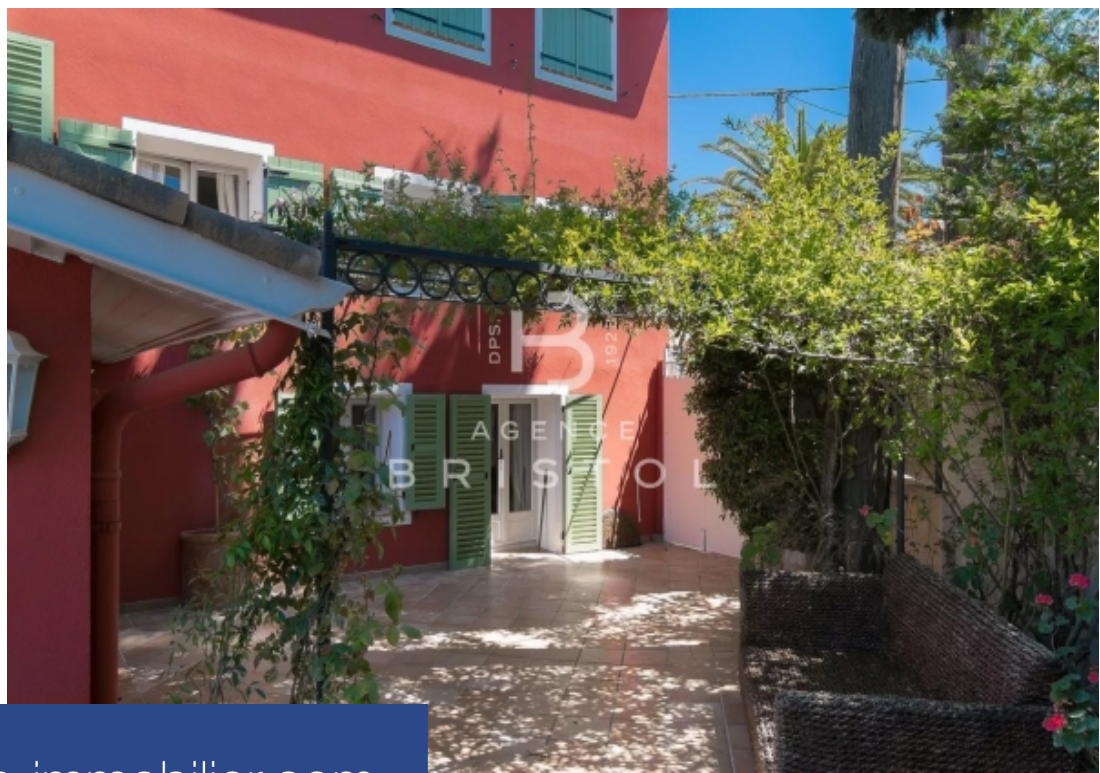

www.residences-immobilier.com