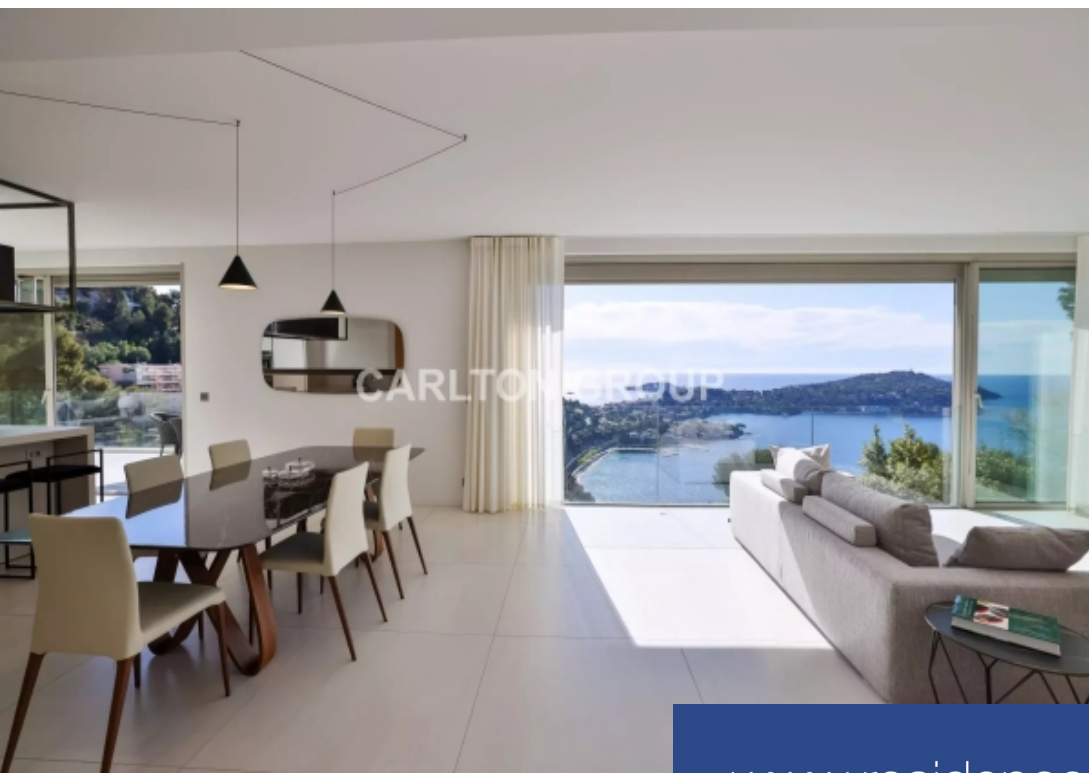

www.residences-immobilier.com