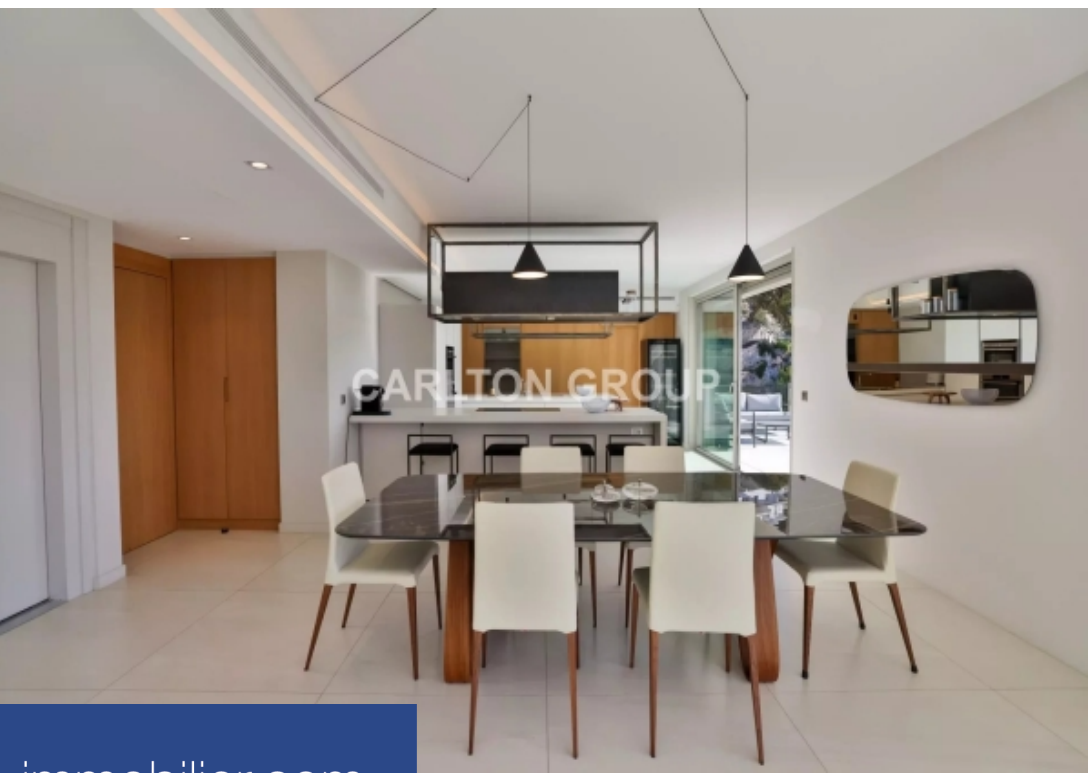

www.residences-immobilier.com