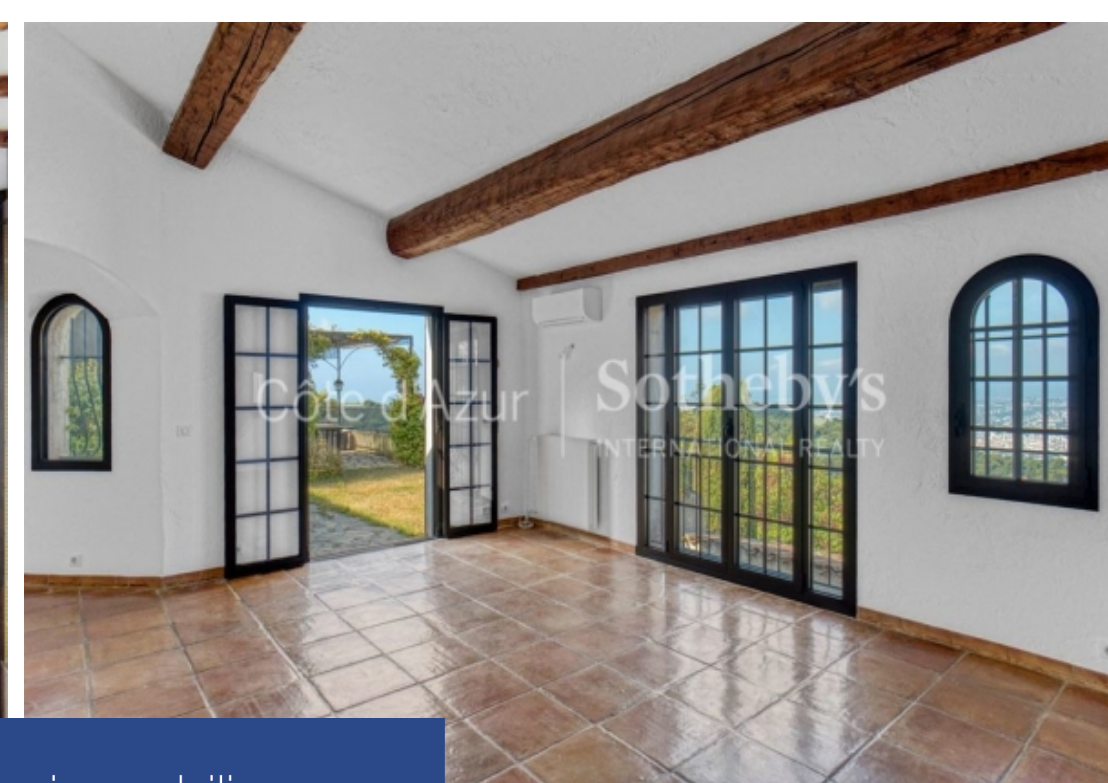

www.residences-immobilier.com