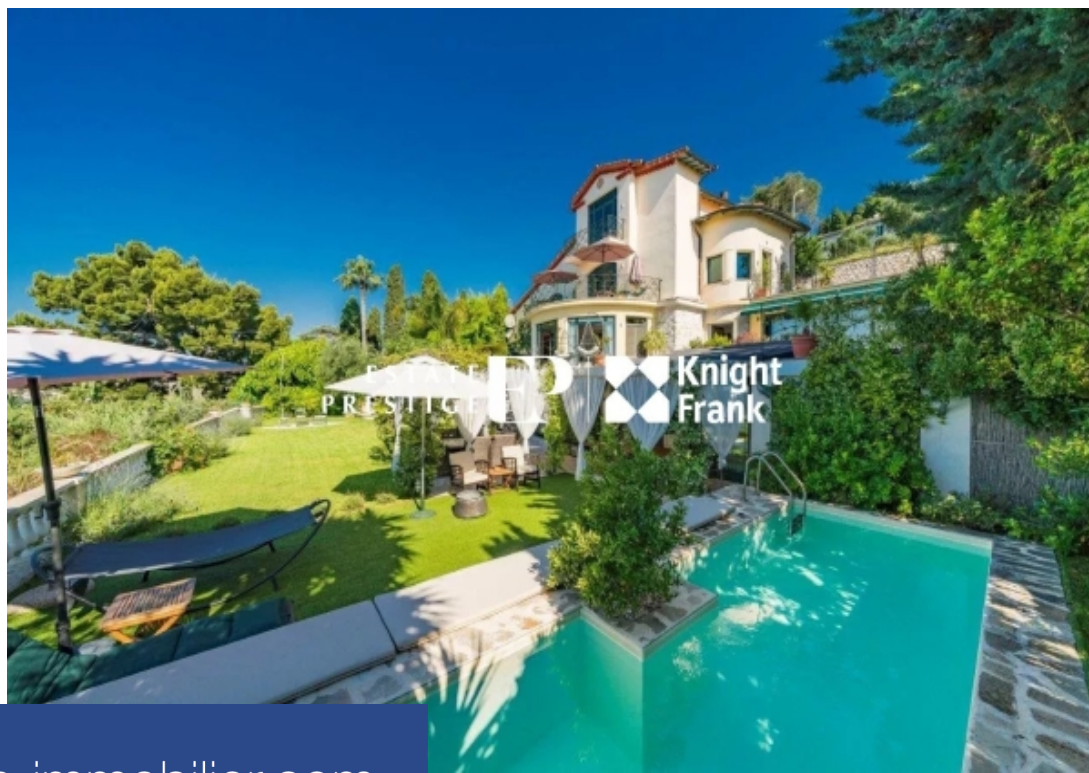

ESTATE PRESTIGE Knight Frank

www.residences-immobilier.com