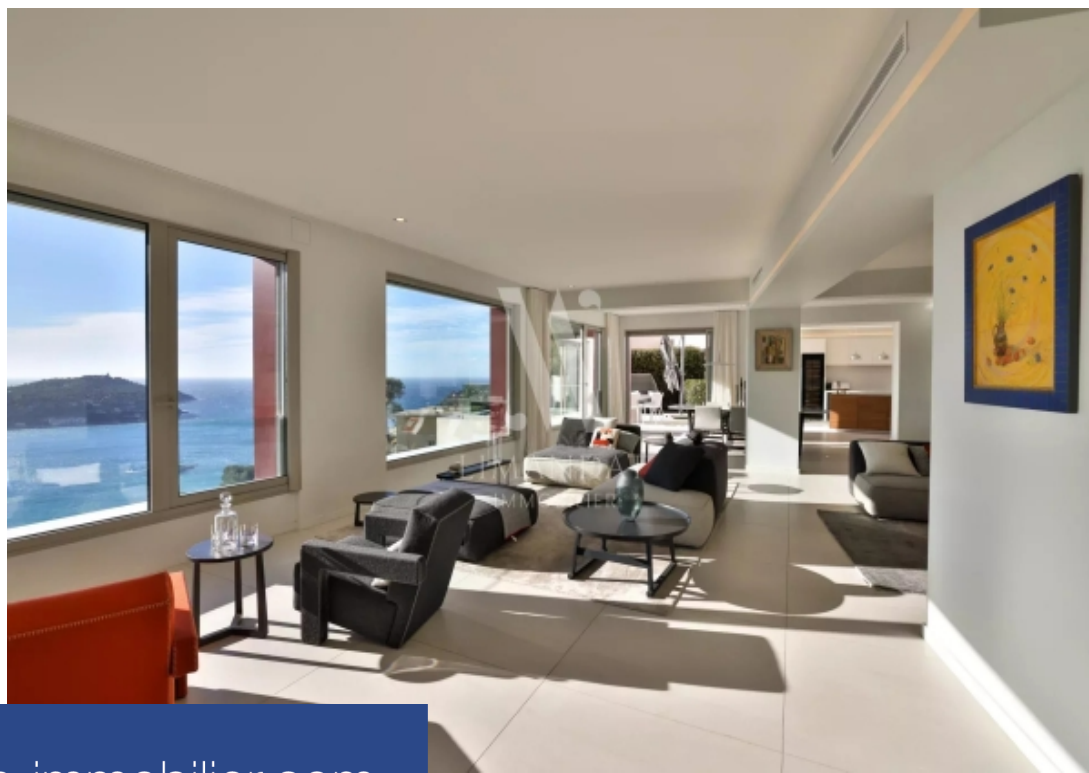

www.residences-immobilier.com