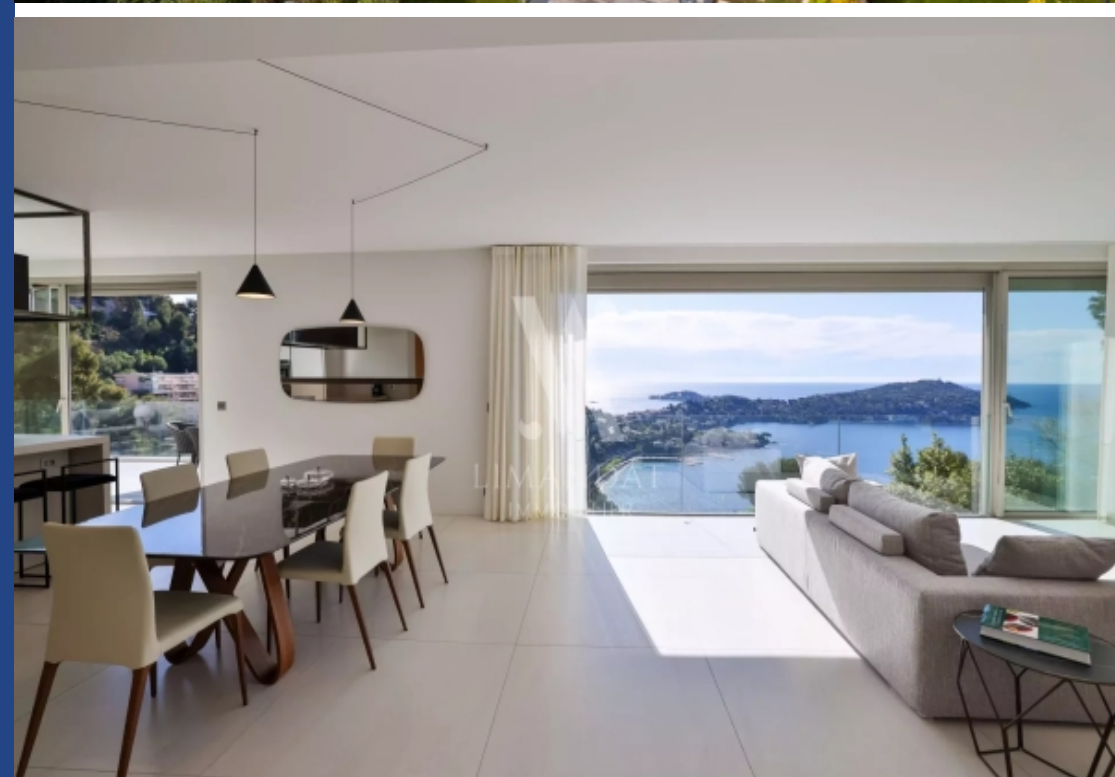

résidences immobilier

Au cœur d'un domaine privé et sécurisé à Villefranche-sur-Mer, cette villa contemporaine de 330m² combine à la perfection luxe et confort moderne. Grâce à sa position dominante, elle offre une vue panoramique époustouflante sur la mer Méditerranée, un spectacle quotidien depuis chaque pièce, toutes baignées de lumière naturelle grâce à l'orientation sud de la propriété. La villa comprend 5 chambres spacieuses, et peut accueillir confortablement jusqu'à 14 invités grâce à son appartement indépendant. Le premier niveau se distingue par un aménagement élégant, s'étendant vers une terrasse ...

Nestled in the heart of a private and secure estate in Villefranche-sur-Mer, this contemporary 330m² villa perfectly combines luxury and modern comfort. Thanks to its elevated position, it offers a breathtaking panoramic view of the Mediterranean Sea, a daily spectacle from every room, all bathed in natural light due to the property's southern exposure. The villa includes 5 spacious bedrooms and can comfortably accommodate up to 14 guests thanks to its independent apartment. The first level features an elegant layout, extending to an outdoor terrace ideal for al fresco dining. On the second ...

LIMANDAT IMMOBILIER

57 Avenue Paul Doumer - 06190 ROQUEBRUNE-CAP-MARTIN

[Contacter l'agence](#)

[Voir tous les biens de cette agence](#)