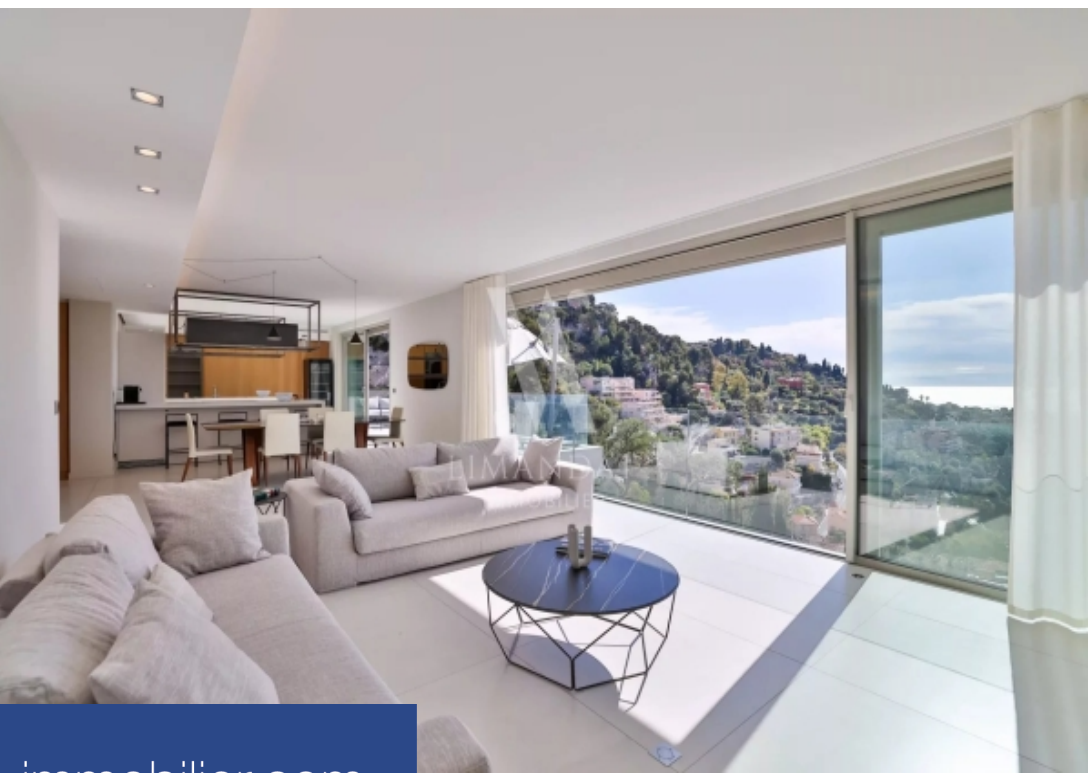

www.residences-immobilier.com