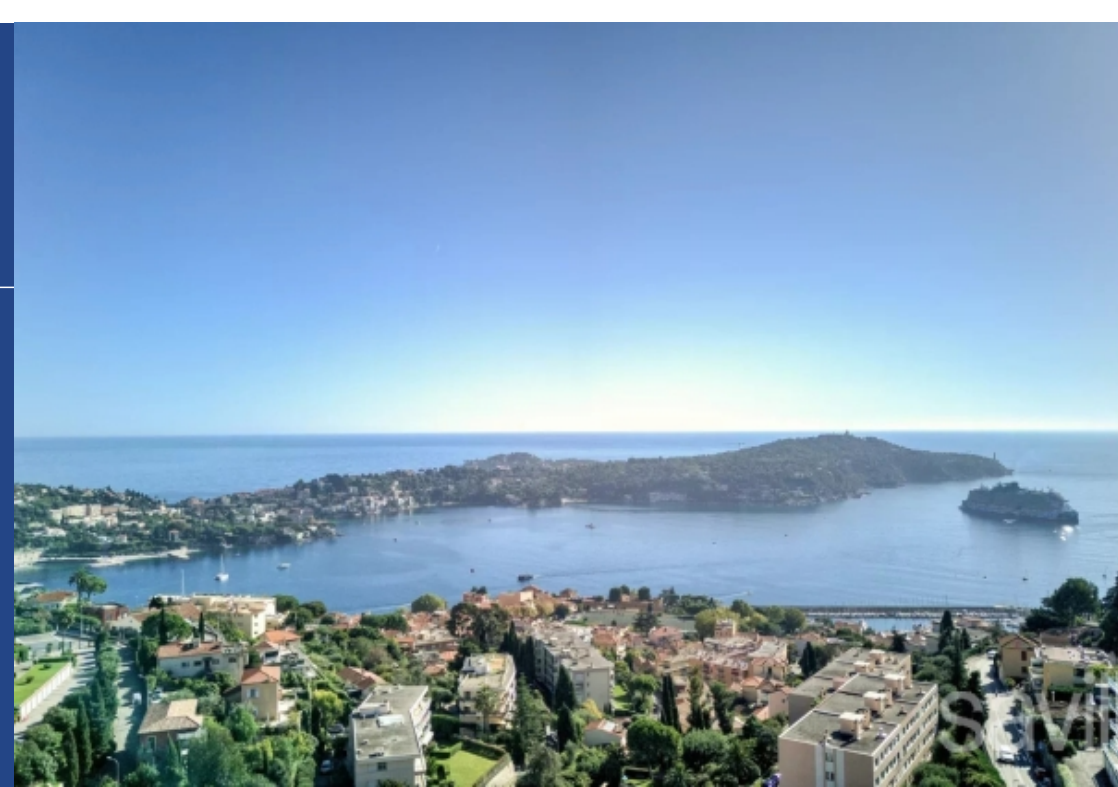

résidences immobilier

Exclusivité : ancienne usine en pierres de Début de siècle transformée en vaste villa contemporaine dominant la baie de Villefranche-sur-Mer. La propriété offre un espace de réception impressionnant de 200 m² conçu autour de la machine d'époque utilisée à l'origine pour purifier l'eau de la ville. Le salon et la salle à manger sont ouverts sur l'extérieur, sous des plafonds de huit mètres de haut. Une cuisine professionnelle sur mesure s'ouvre sur une terrasse en bois de teck équipé d'un immense jacuzzi offrant des vues panoramiques sur la mer. La villa comprend quatre chambres à coucher, toutes ...

Sole agency : stone built factory from the turn of the century, converted into a contemporary 'loft' style villa overlooking Cap Ferrat and the bay of Villefranche-sur-Mer. The property offers an impressive 200sqm reception space designed around the period machinery originally used to purify the town's water supply. It features open plan living and dining areas beneath eight metre high ceilings. A bespoke professional kitchen opens onto a teak wooden terrace fitted with a huge jacuzzi enjoying panoramic views over the sea. The villa offers four en suite bedrooms all fitted with en suite ...

SAVILLS BEAULIEU-SUR-MER

38, Boulevard Marinoni - 06310 BEAULIEU-SUR-MER

[Contacter l'agence](#)

[Voir tous les biens de cette agence](#)