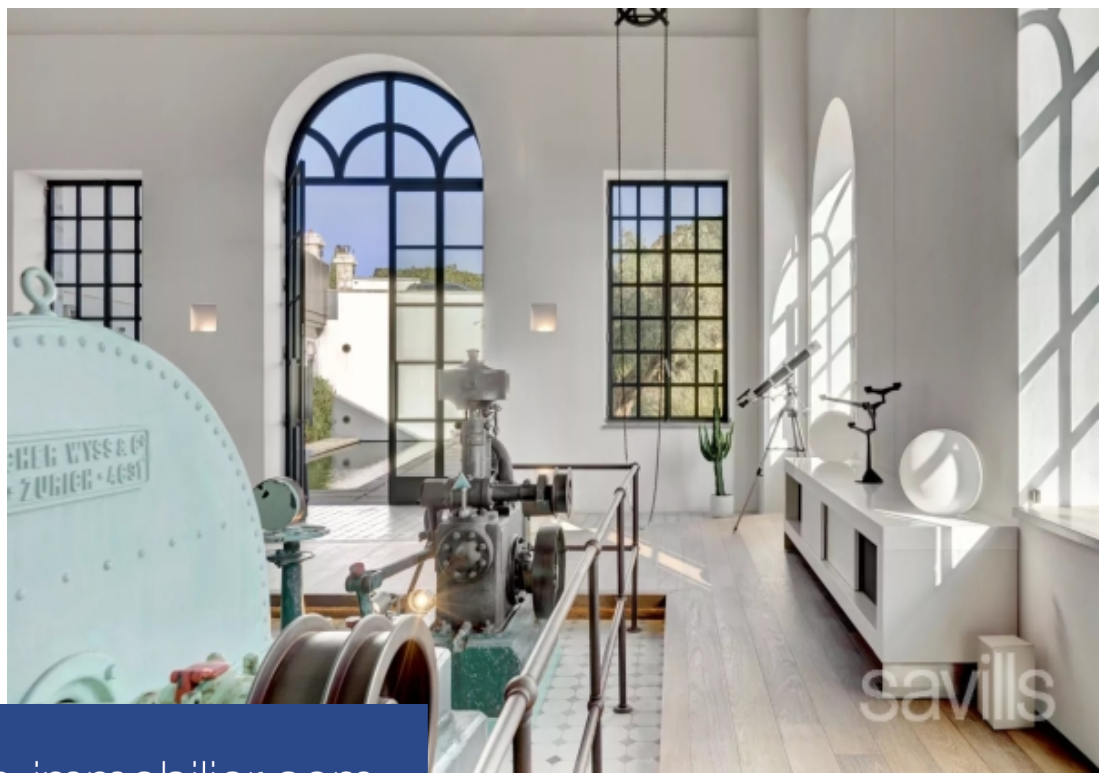

www.residences-immobilier.com