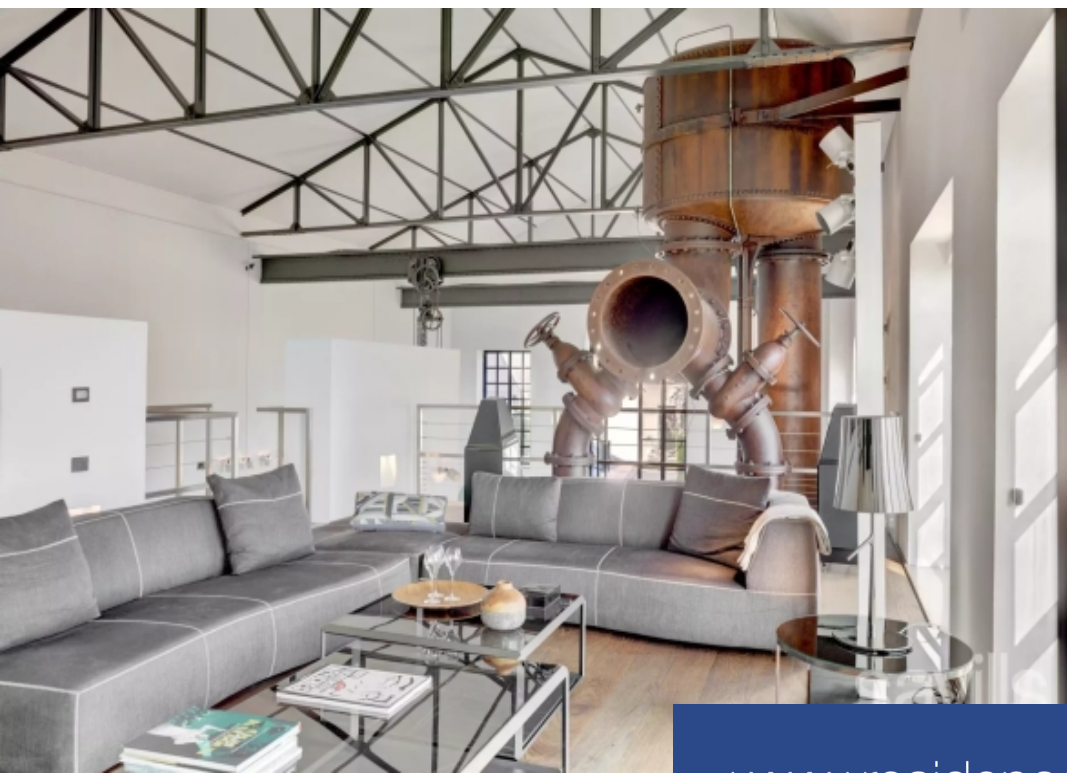

www.residences-immobilier.com