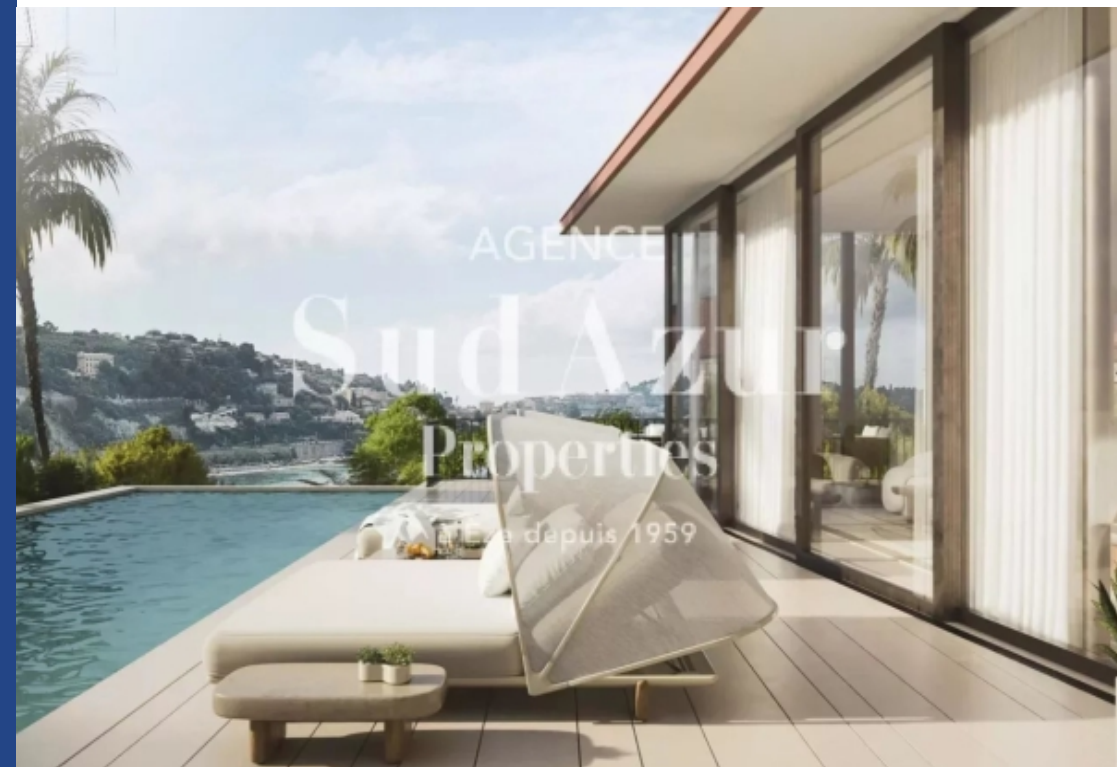

résidences immobilier

Venez découvrir cette villa historique, avec vue mer panoramique sur la rade, située en plein centre de de la vieille ville de Villefranche-sur-mer. A l'abris des regards et édifiée sur un terrain de 3000 m2 majoritairement plat, cette bâtisse offre le calme et intimité le tout proche des commodités et de la plage via un accès direct et privé. Permis accepté et purgé pour rénover l'ensemble, agrandir et créer une piscine. Actuellement d'une superficie de 340 m2, le permis prévoit une extension pour atteindre 500 m2 habitables. Dossier sur demande

Come and discover this historic villa, with panoramic sea views over the sea, located in the center of the old town of Villefranche-sur-mer. Out of sight and built on a mostly flat plot of land of 3000 m2, this building offers calm and privacy very close to amenities and the beach via direct and private access. Permit accepted and cleared to renovate the whole, enlarge and create a swimming pool. Currently with an area of 340 m2, the permit provides for an extension to reach 500 m2 of living space. File on request

SUD AZUR PROPERTIES

28 Avenue de la Liberté - 06360 EZE

[Contactez l'agence](#)

[Voir tous les biens de cette agence](#)