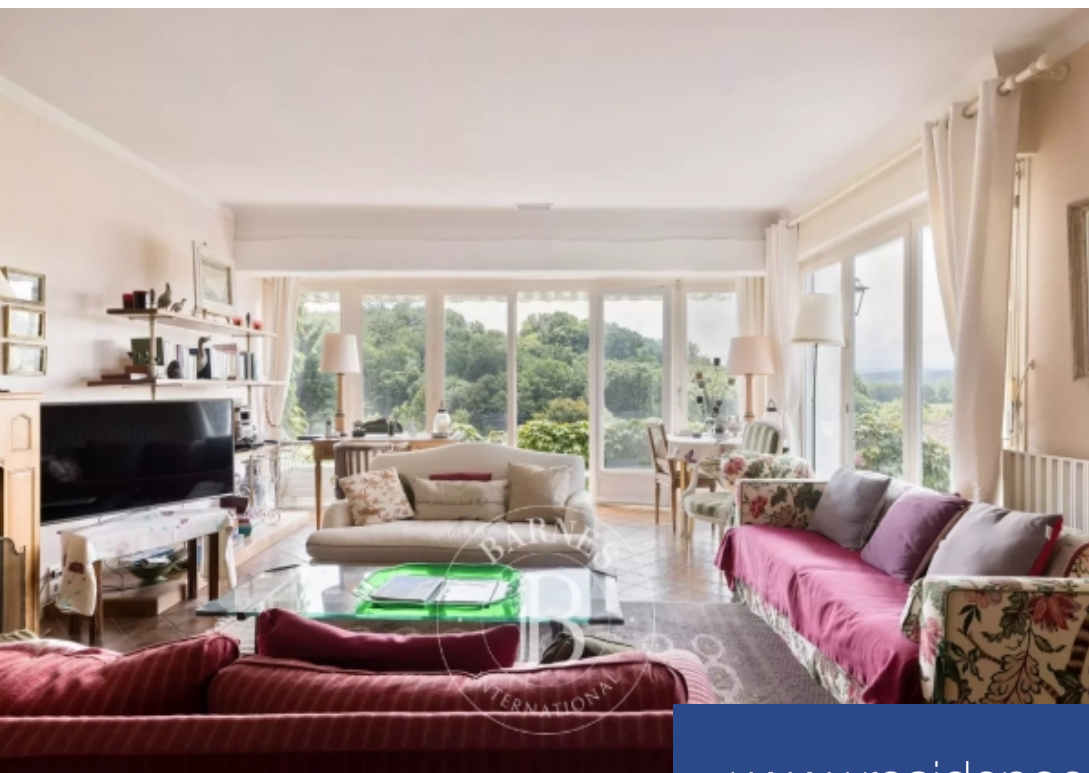

www.residences-immobilier.com