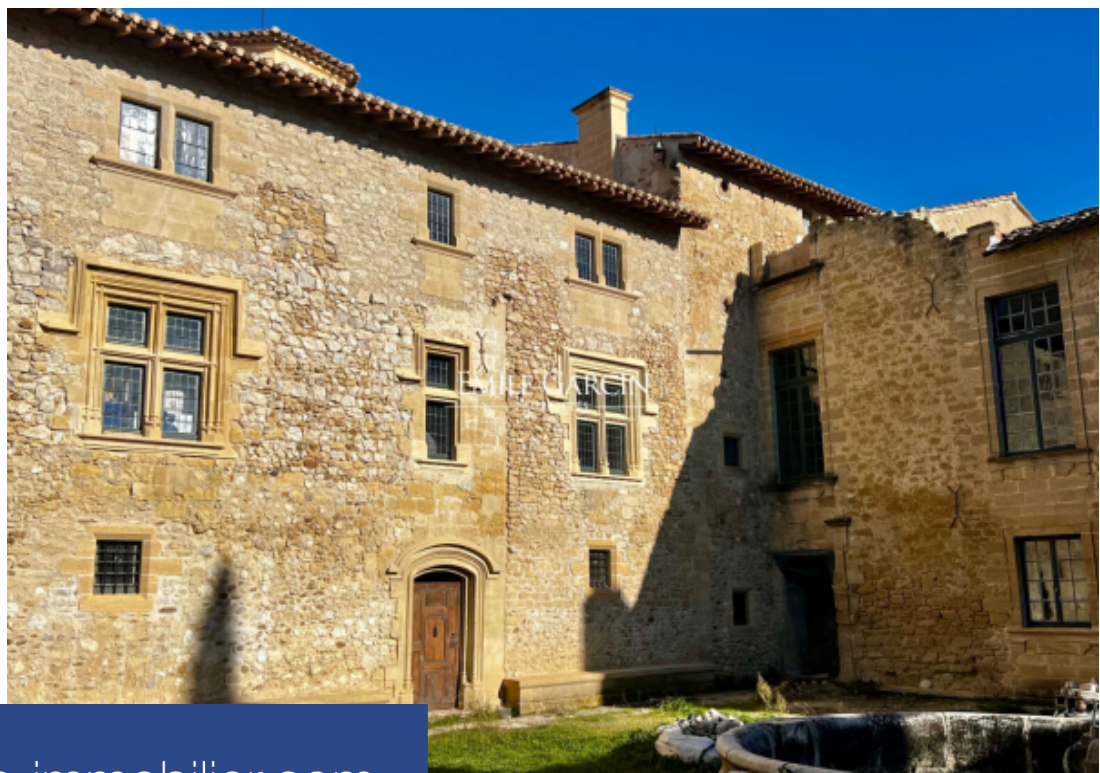

www.residences-immobilier.com