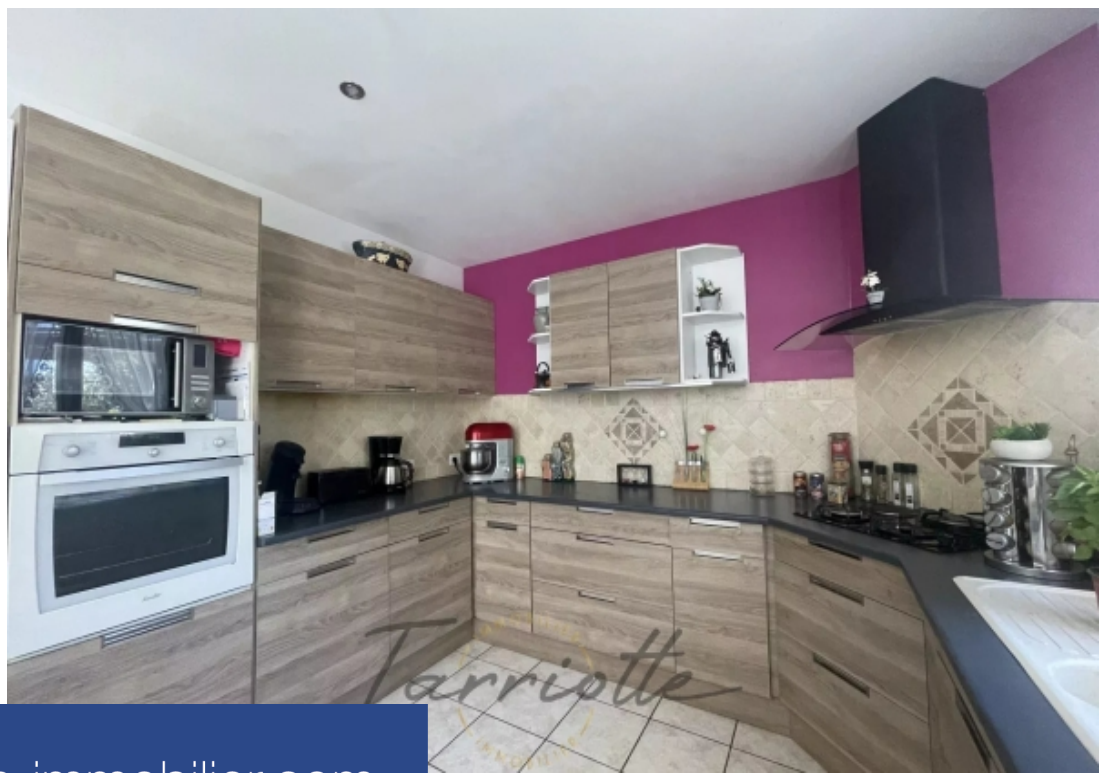

www.residences-immobilier.com