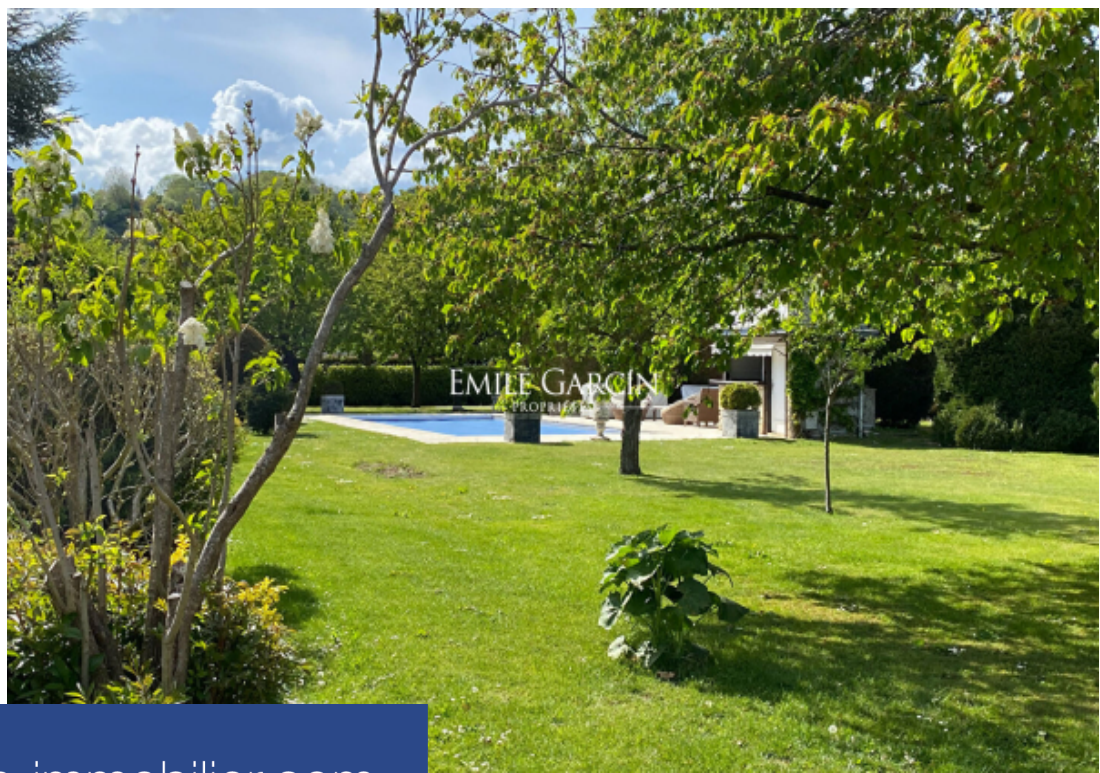

www.residences-immobilier.com