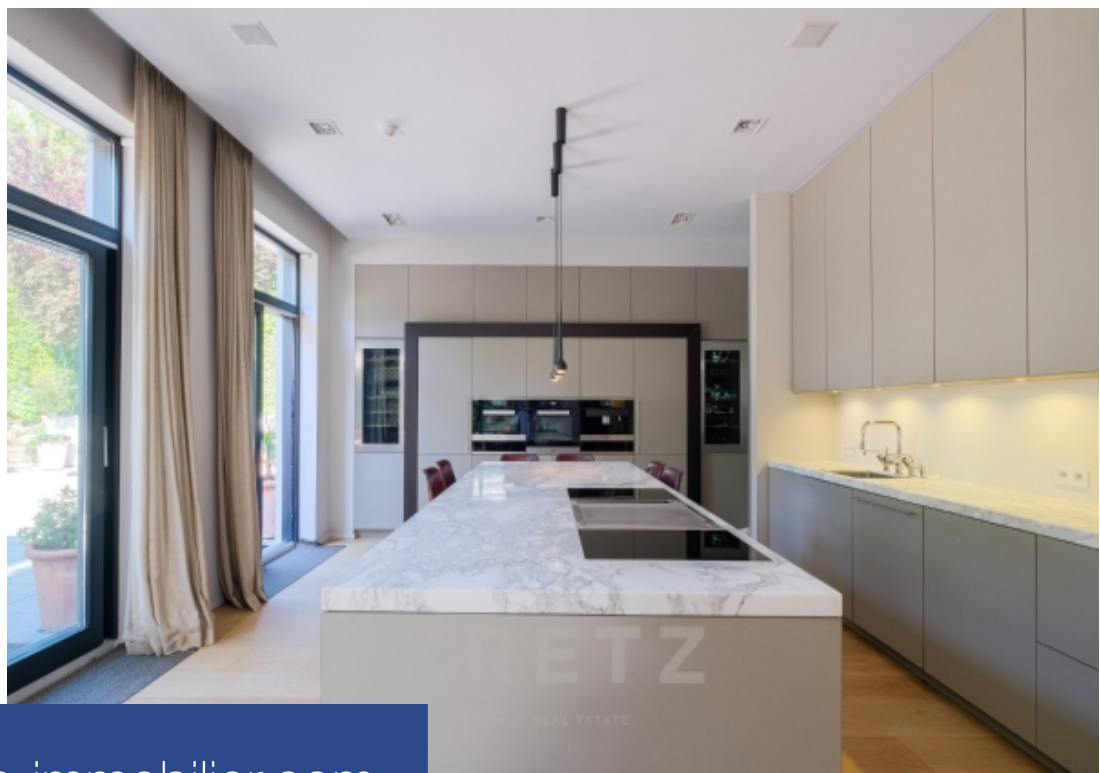

www.residences-immobilier.com