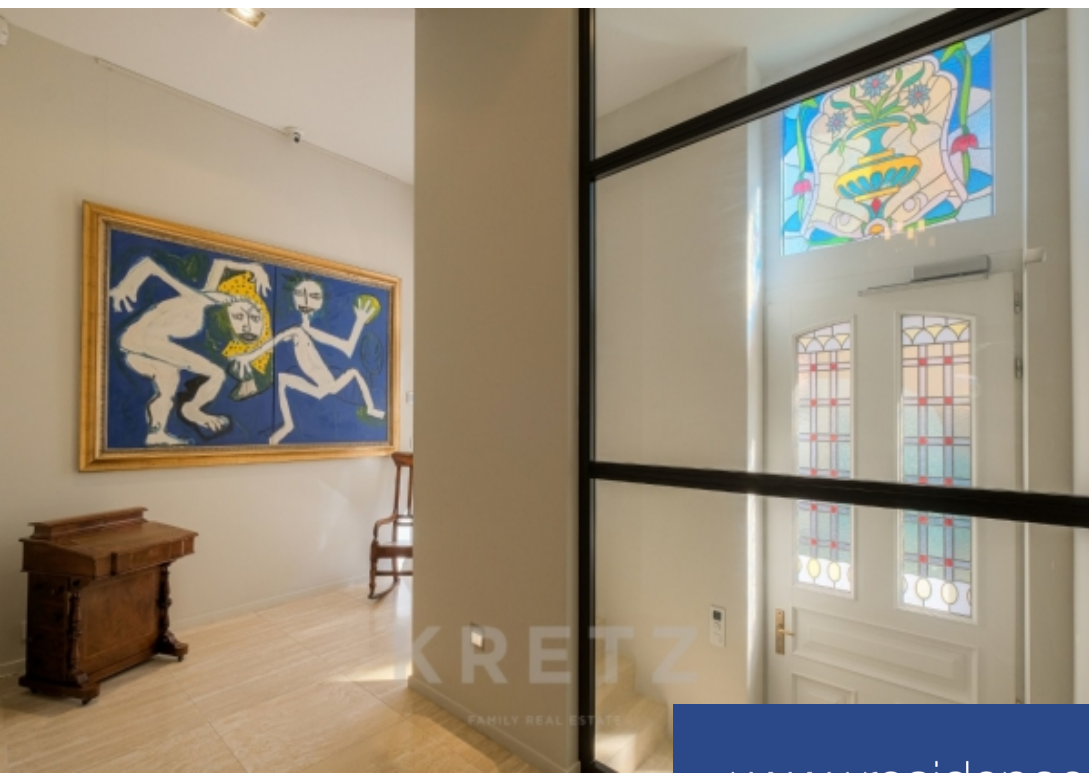

www.residences-immobilier.com