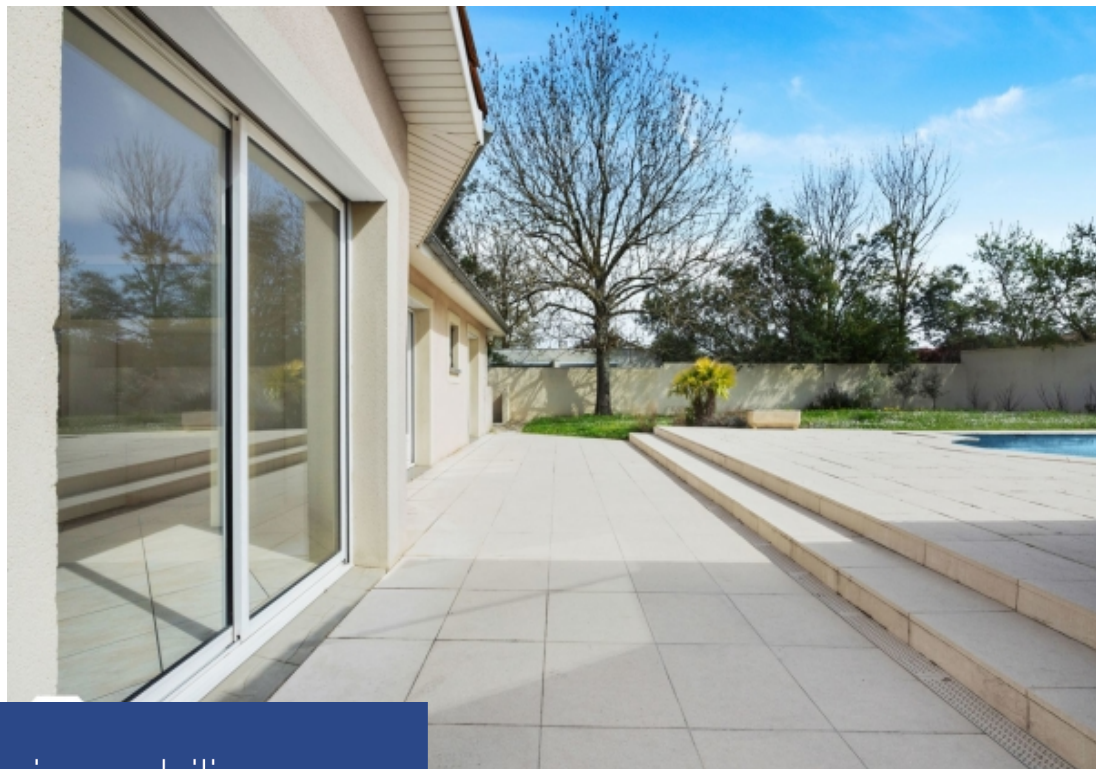

www.residences-immobilier.com