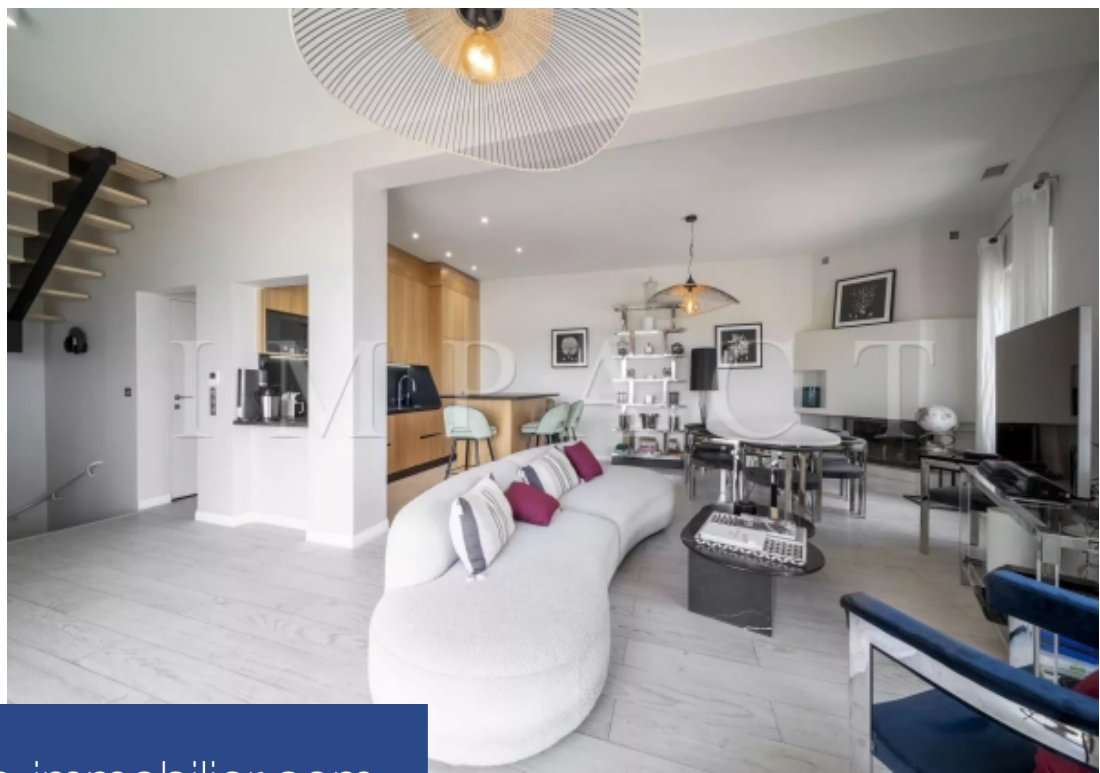

www.residences-immobilier.com