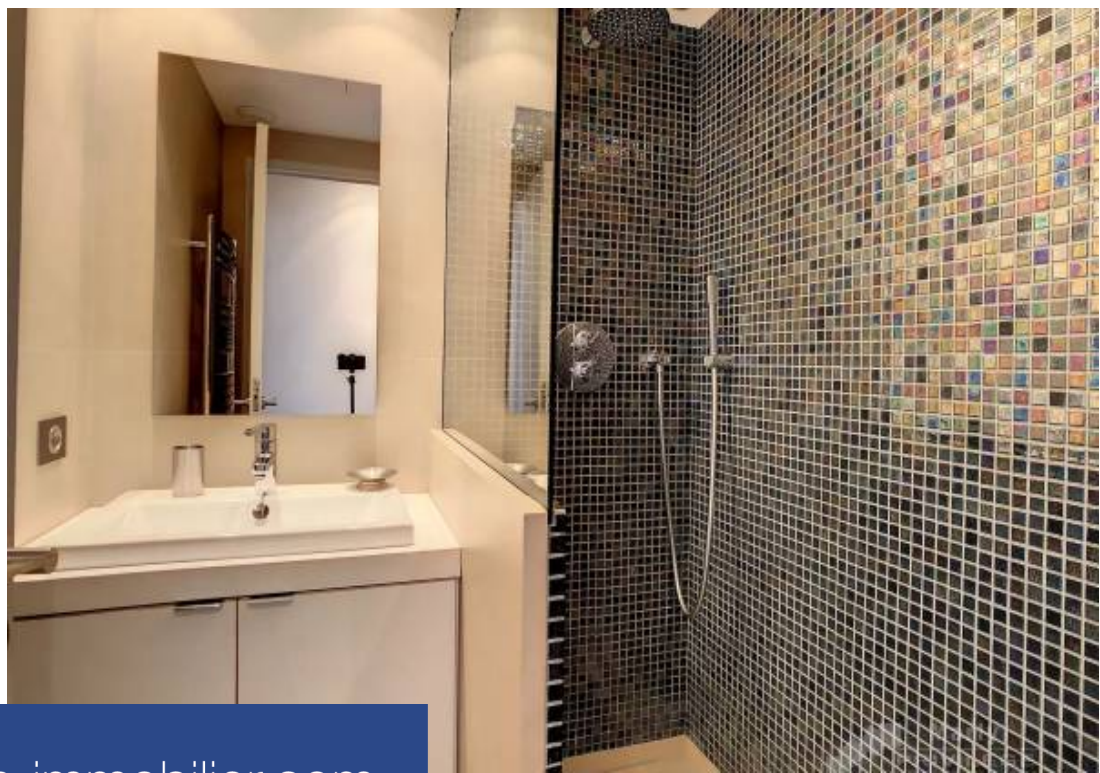

www.residences-immobilier.com

Marly