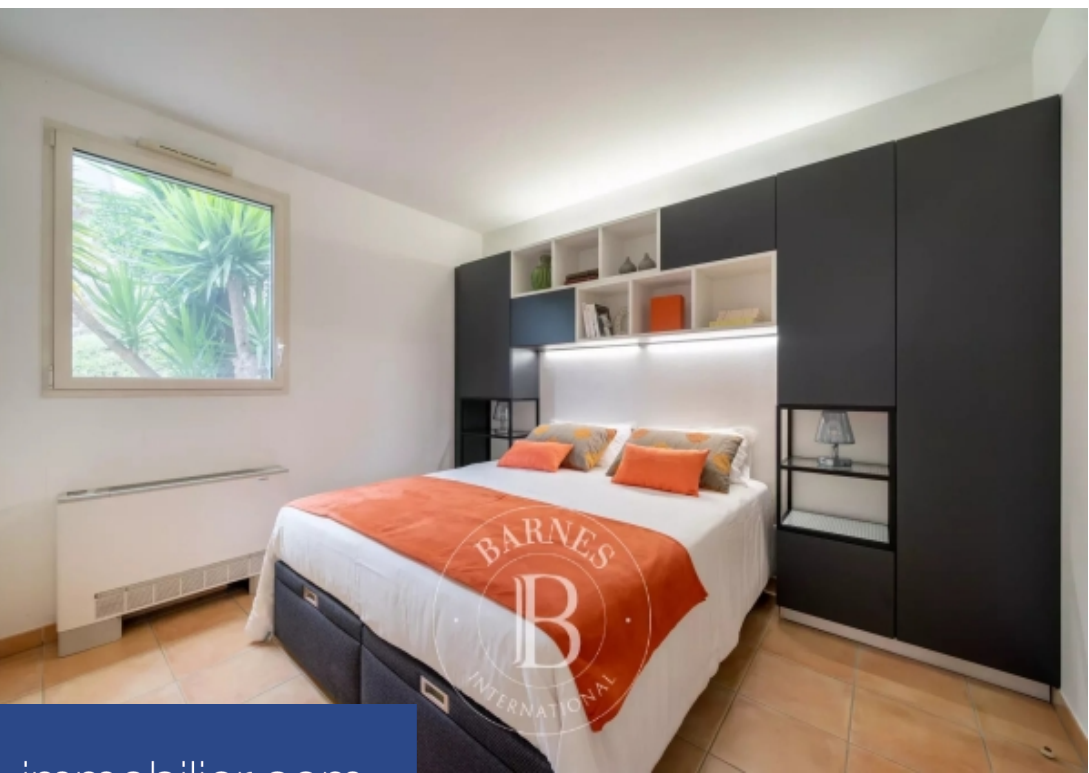

www.residences-immobilier.com