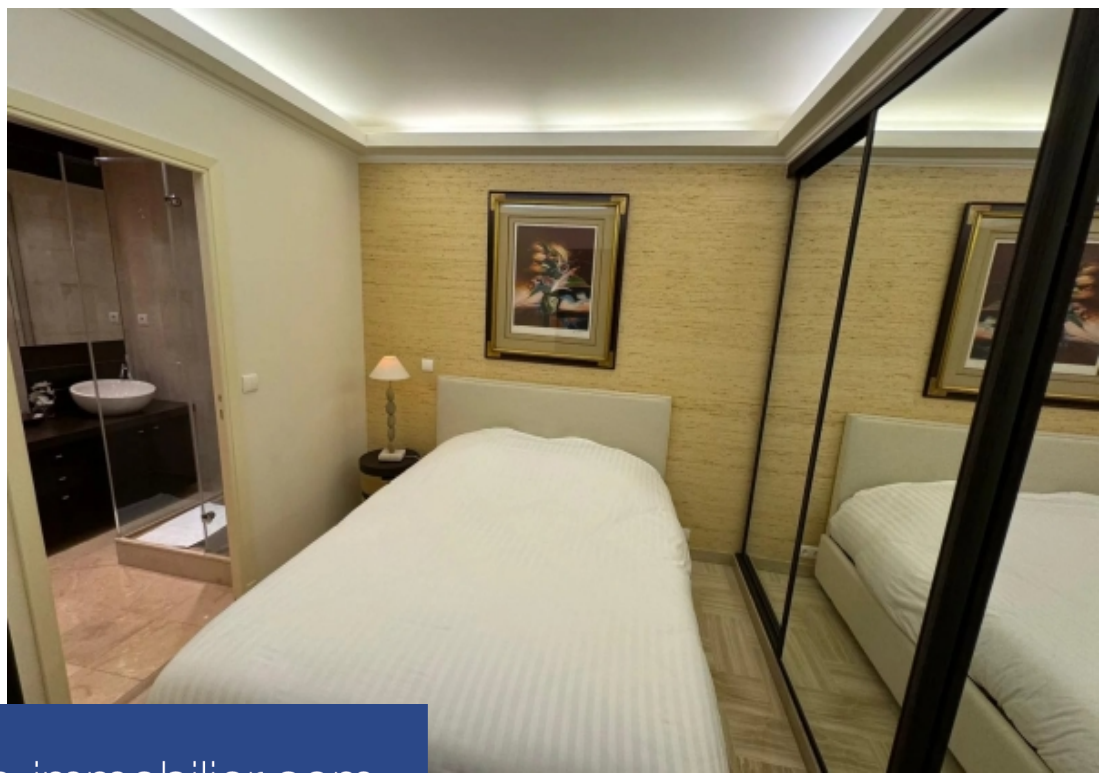

www.residences-immobilier.com