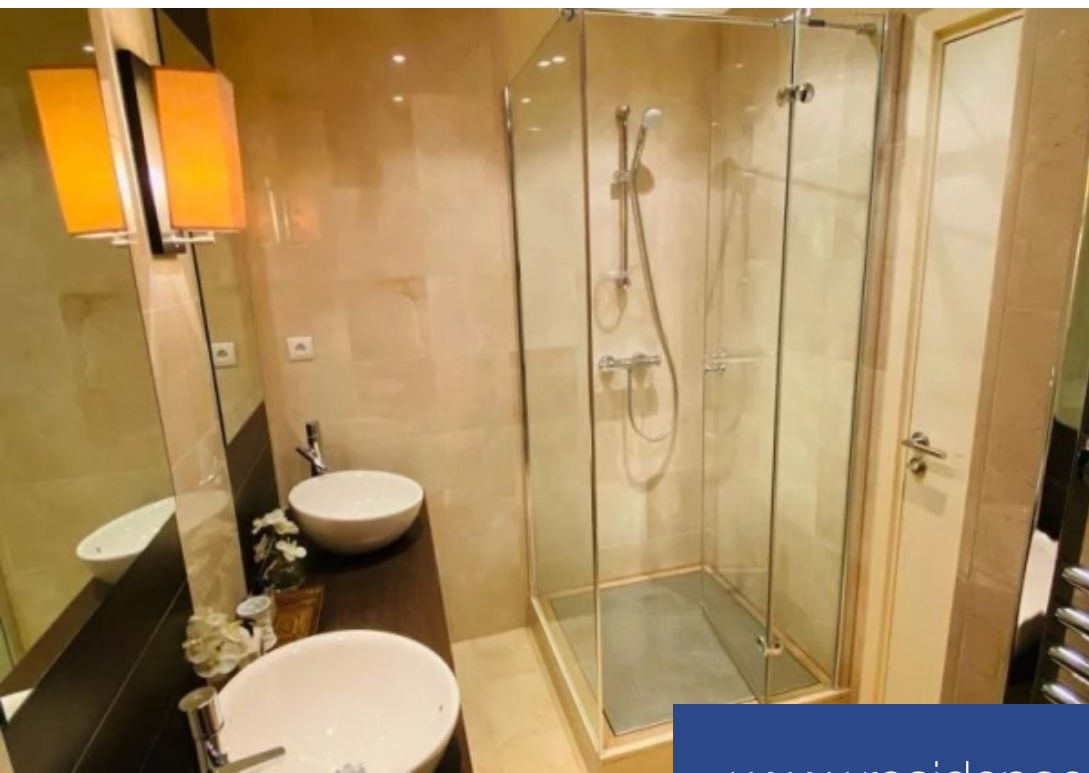

www.residences-immobilier.com