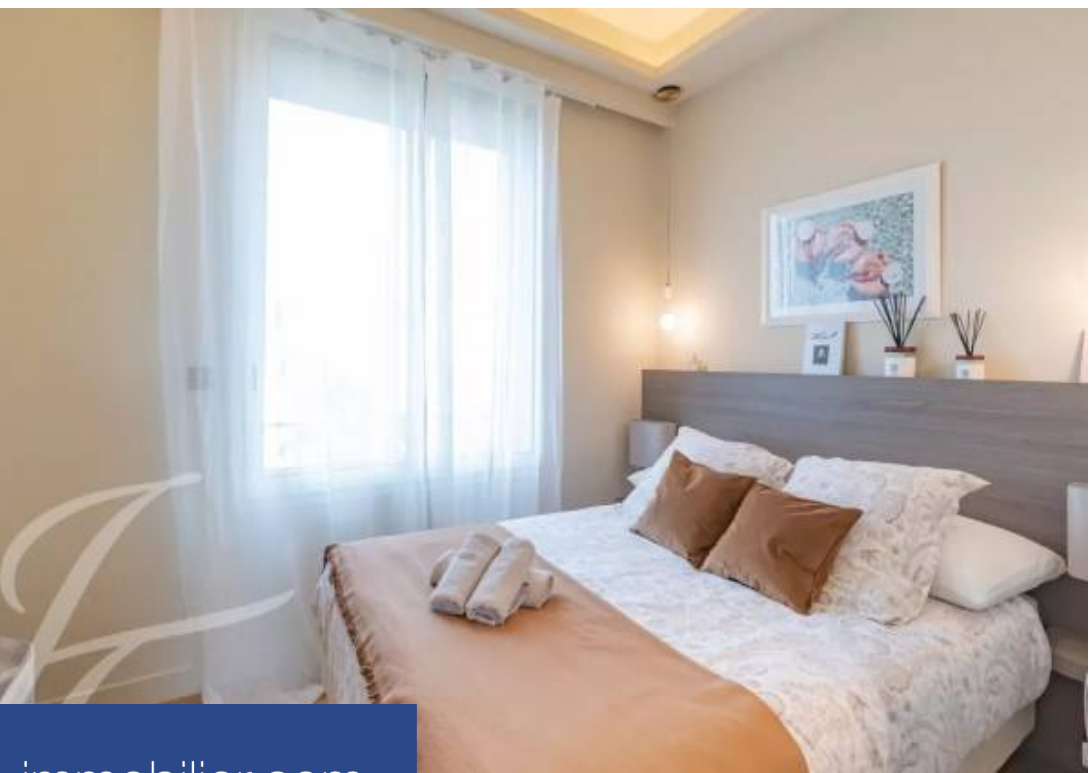

www.residences-immobilier.com