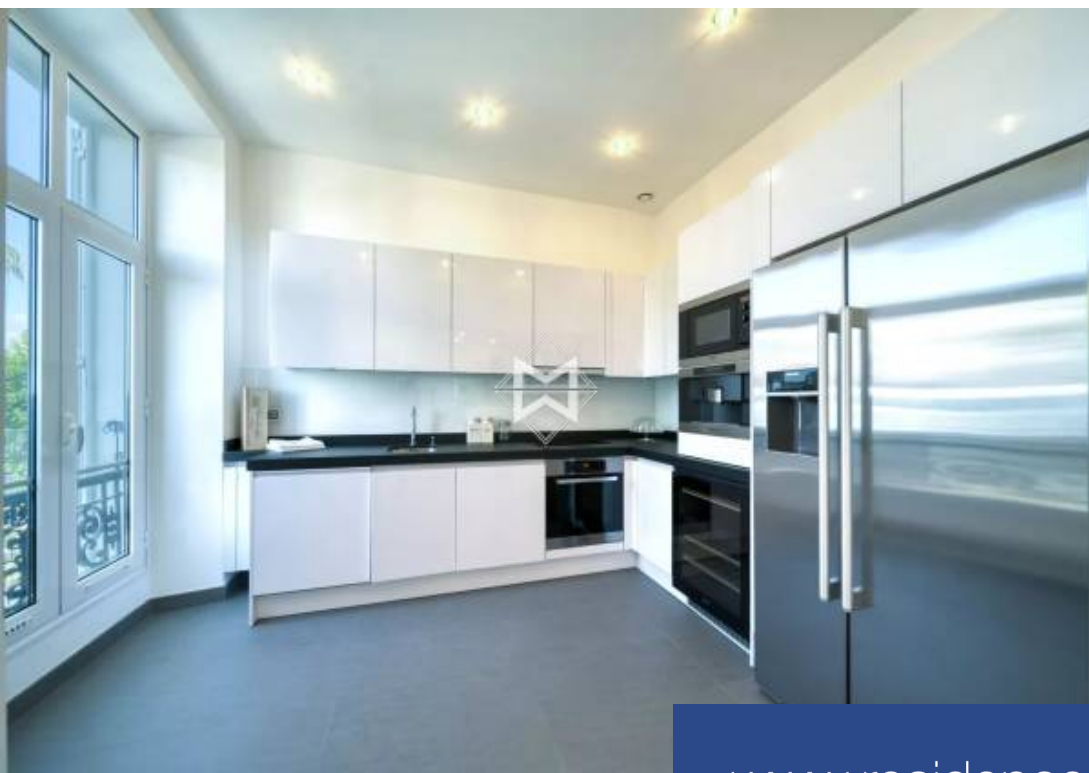

www.residences-immobilier.com