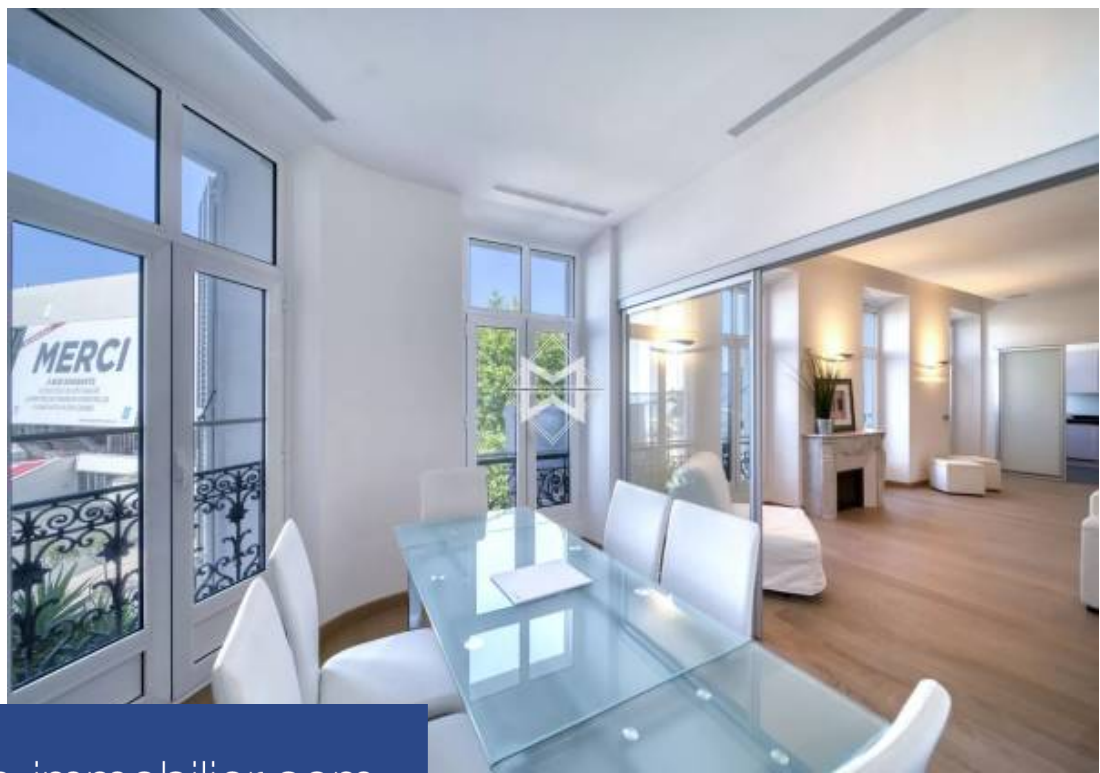

www.residences-immobilier.com