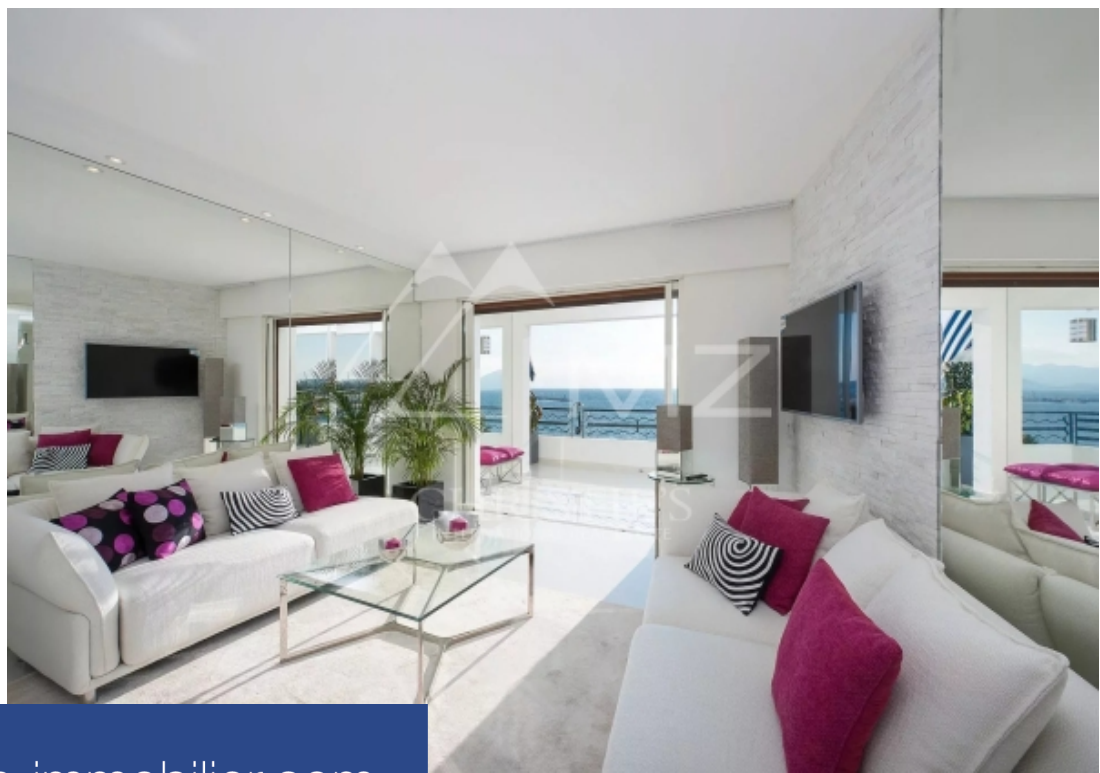

www.residences-immobilier.com