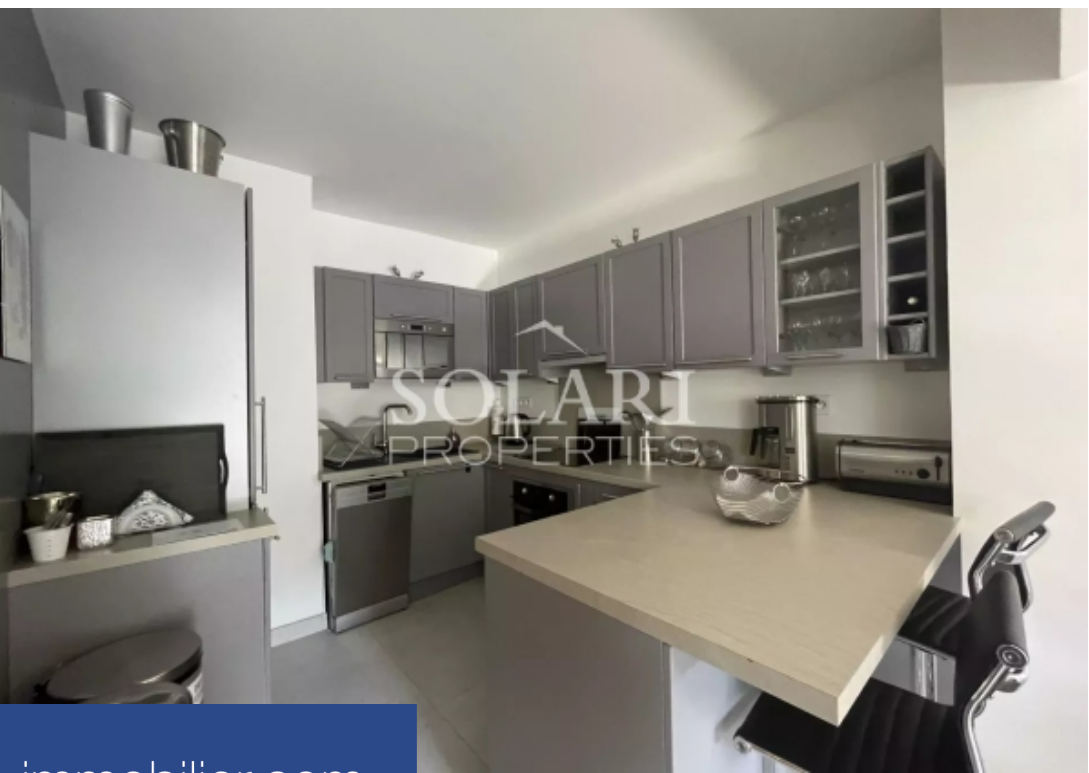

www.residences-immobilier.com