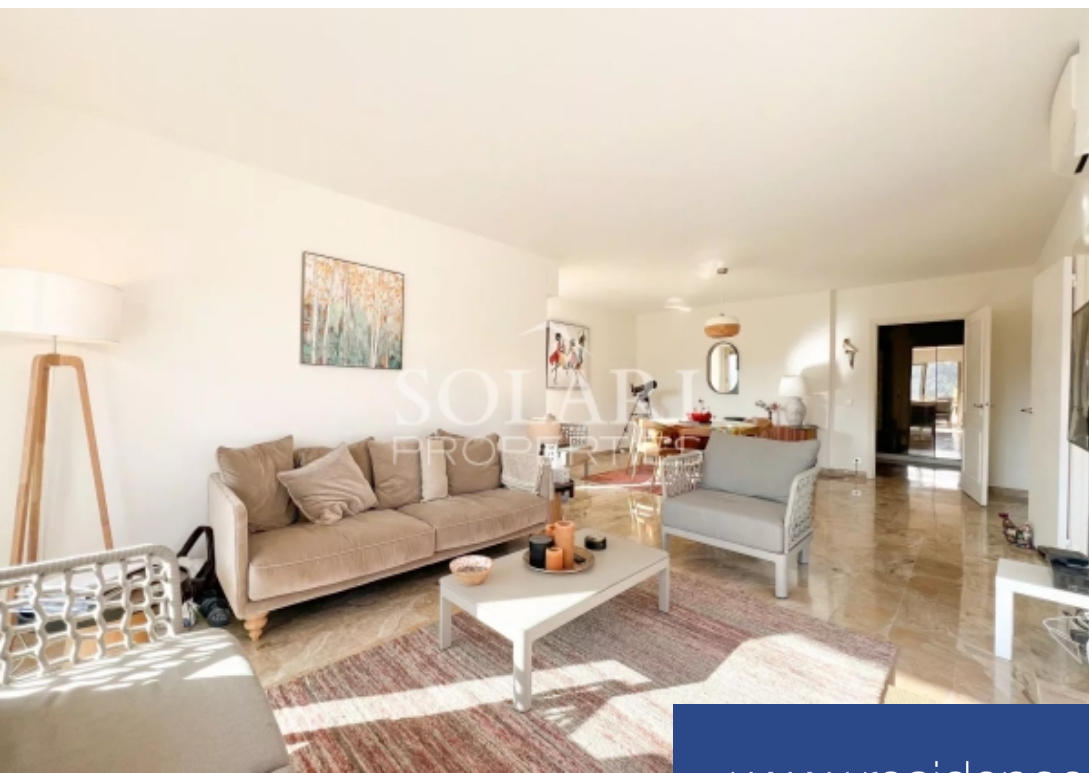

www.residences-immobilier.com