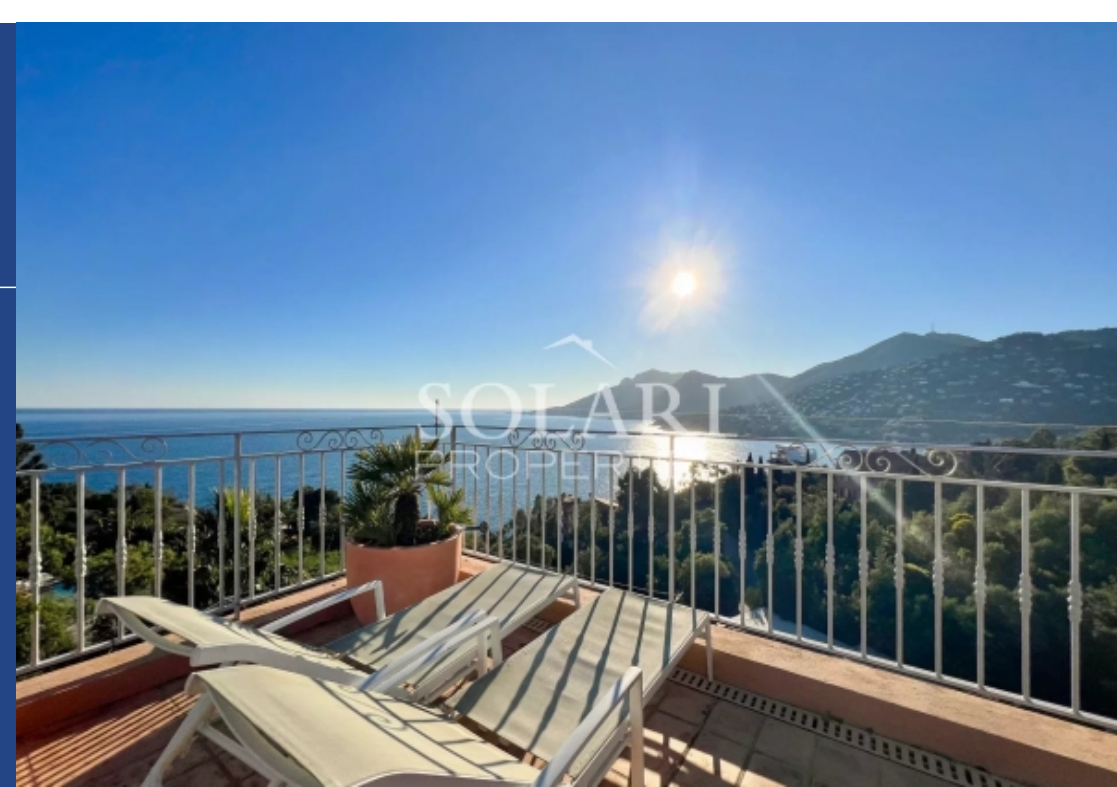

résidences immobilier

Dans le secteur de Miramar à Théoule, à seulement 5 minutes des plages et restaurants de la Figueirette et du village de Theoule, et proche des sentiers de randonnées pédestres de l'Estérel, découvrez ce charmant appartement. Pouvant accueillir jusqu'à 6 personnes, cet appartement bénéficie d'une grande terrasse avec une vue époustouflante sur la mer, idéale pour les apéros et dîner en famille ou entre amis. L'appartement se compose d'une entrée desservant le séjour avec un espace TV et un coin salle à manger, ainsi que la cuisine semi-ouverte équipée. Au même niveau 2 chambres en-suite avec ...

In the Miramar area of ??Théoule, just 5 minutes from the beaches and restaurants of La Figueirette and the village of Theoule, and close to the hiking trails of the Esterel, discover this charming apartment. Accommodating up to 6 people, this apartment benefits from a large terrace with a breathtaking view of the sea, ideal for aperitifs and dinner with family or friends. The apartment consists of an entrance serving the living room with a TV area and a dining area, as well as the semi-open equipped kitchen. On the same level 2 en-suite bedrooms with bathroom, one of which opens onto a balcony ...

SOLARI PROPERTIES

RÉSIDENCE DE LA PLAGE - 06590 THÉOULE-SUR-MER

[Contacter l'agence](#)

[Voir tous les biens de cette agence](#)