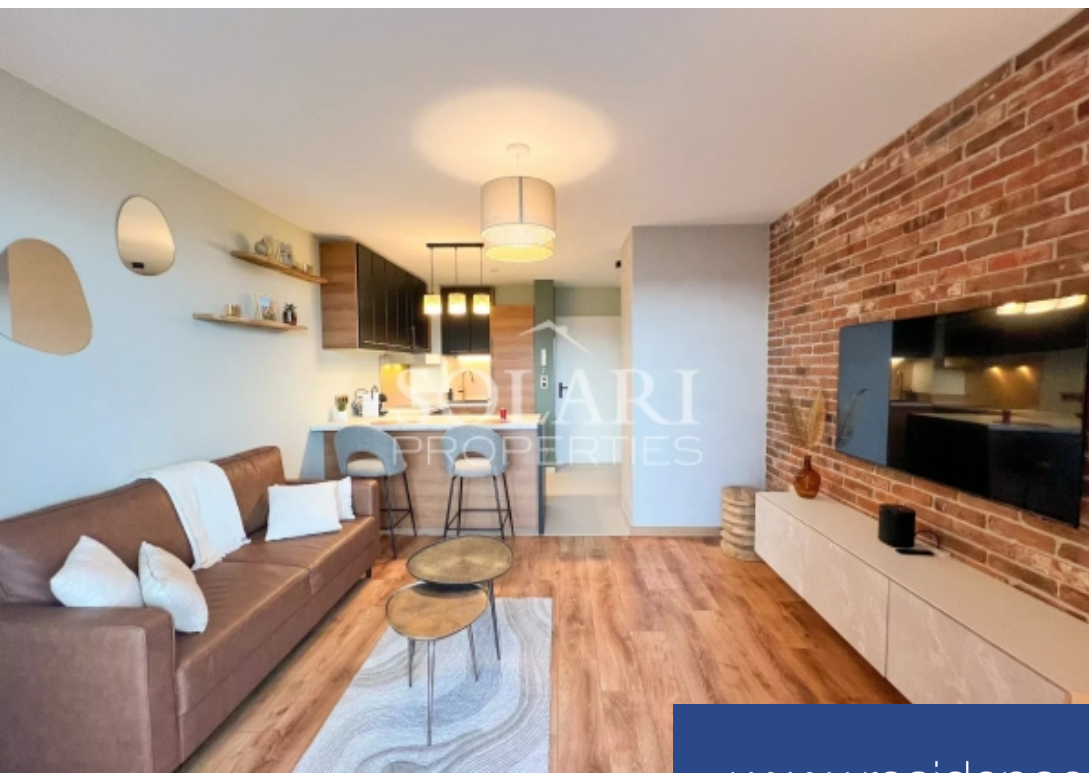

www.residences-immobilier.com