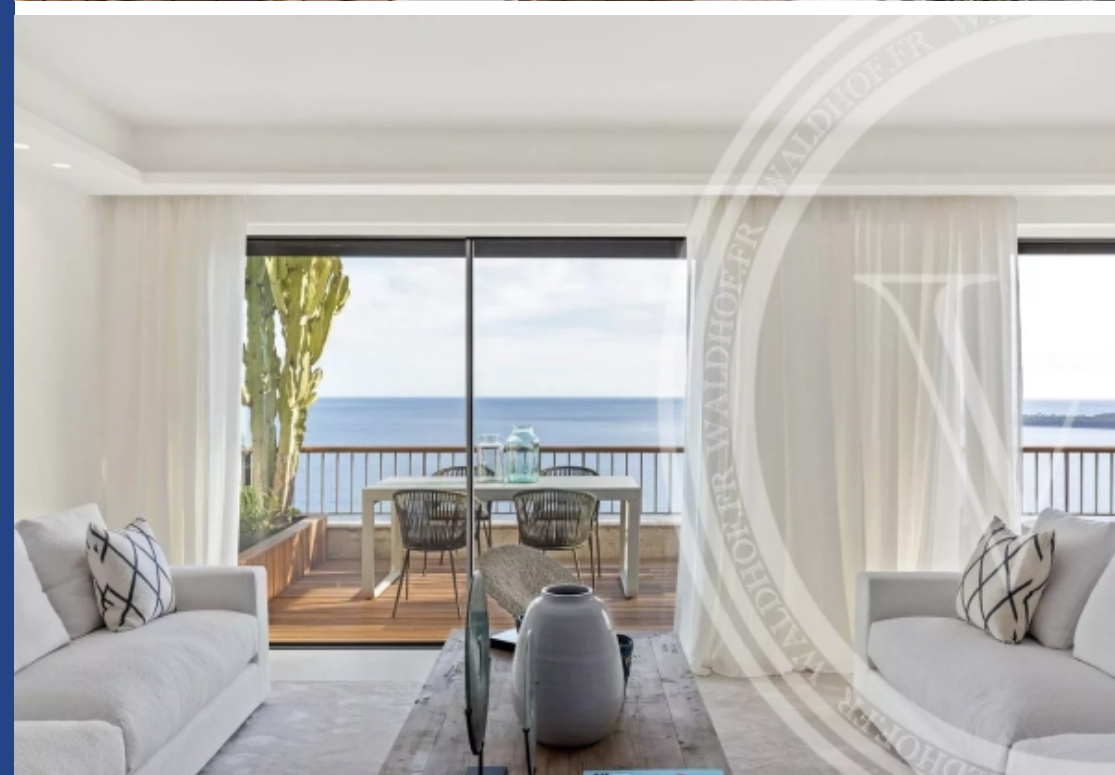

résidences immobilier

Exceptionnel Duplex en penthouse dans une residence securisée 24h/24 a 5 minutes de la croisette.2 piscines, parc de 17 hectare, 3 tennis, practice de golf, fitness et navette gratuite pour se rendre dans le centre de Cannes.Appartement de 145 m2 compose d'une cuisine, double séjour, trois grandes suites spacieuses avec douche dont la chambre de maitre avec baignoire, terrasse privée de 60m2 avec douche, jacuzzi et transat.Produit d'exception entièrement rénové en 2023.

Exceptional duplex penthouse in a 24/24 security residence 5 minutes from the Croisette.2 pools, 17-hectare park, 3 tennis courts, golf practice range, fitness center and free shuttle to downtown Cannes.145 m2 apartment with kitchen, double living room, three spacious suites with shower, including master bedroom with bathtub, 60m2 private terrace with shower, Jacuzzi and deckchair.Exceptional product, fully renovated in 2023.

WALDHOF REAL ESTATE

14 avenue de France - 06190 ROQUEBRUNE-CAP-MARTIN

[Contacter l'agence](#)

[Voir tous les biens de cette agence](#)