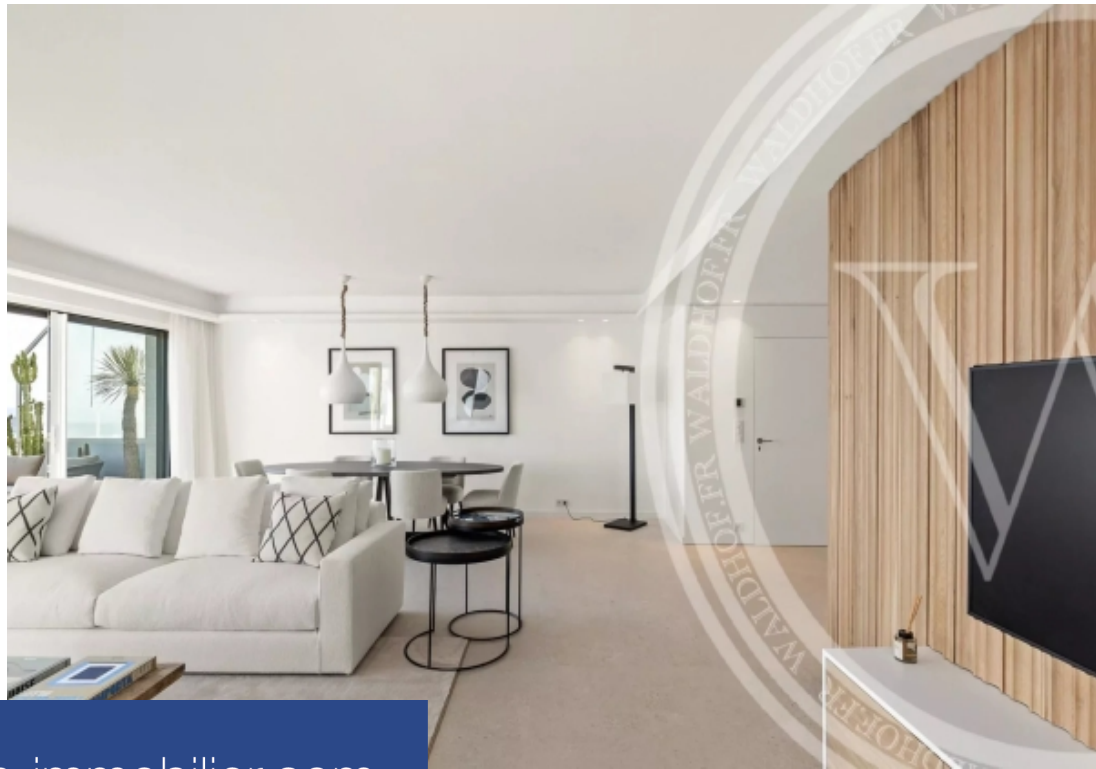

www.residences-immobilier.com