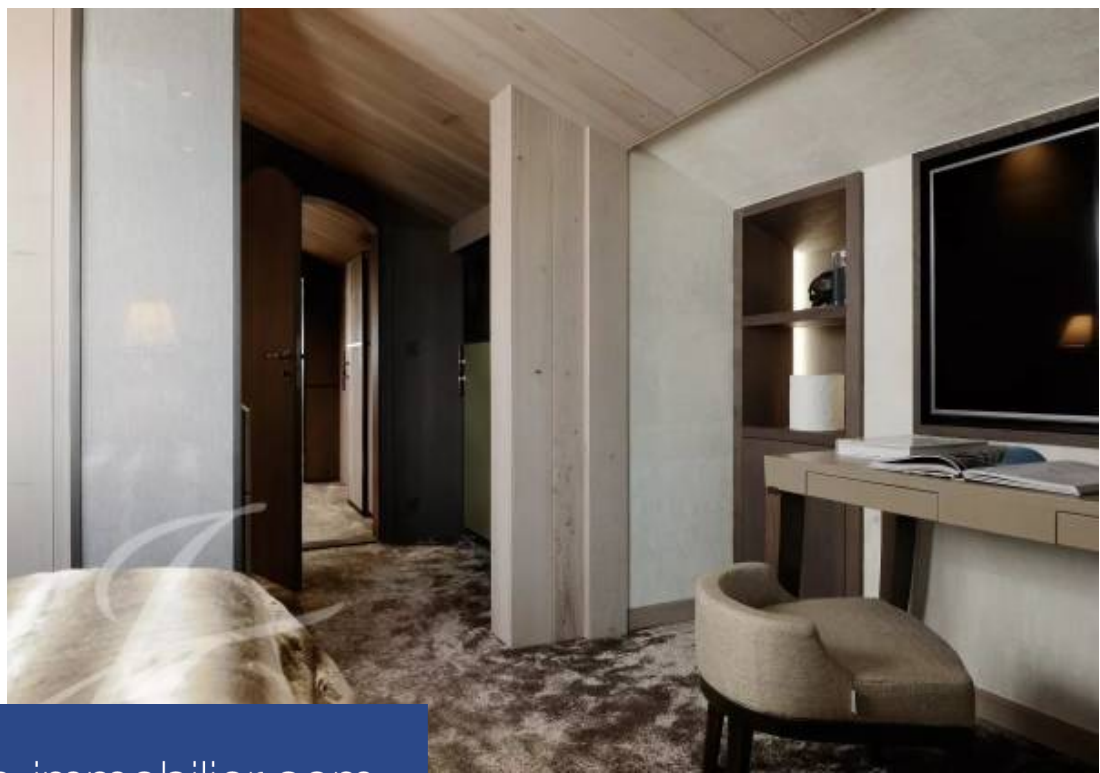

www.residences-immobilier.com