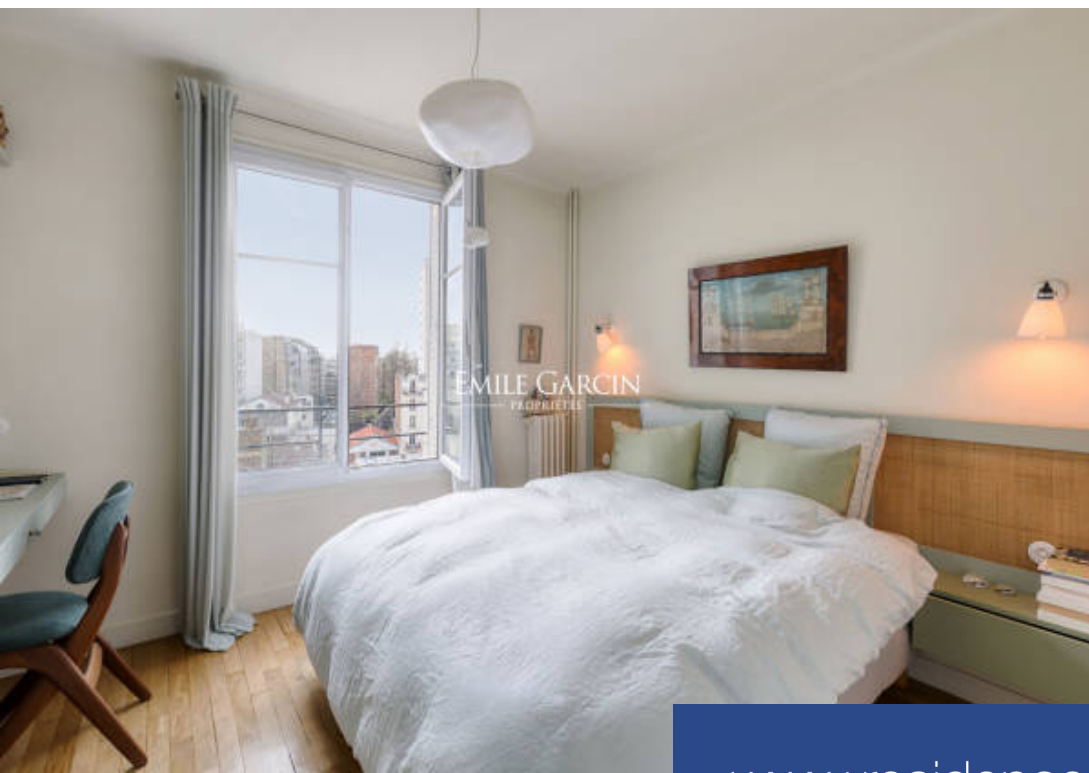

www.residences-immobilier.com