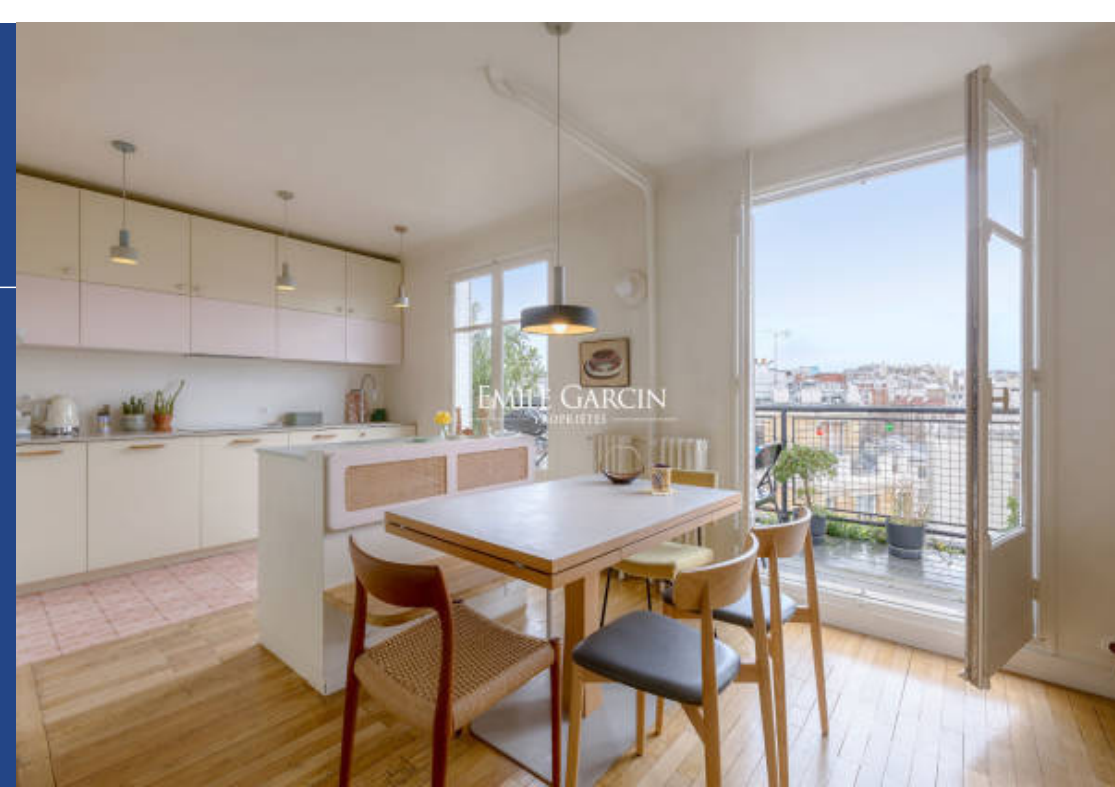

résidences immobilier

Emile Garcin vous propose à la location saisonnière ce charmant appartement de 70 m² situé au dernier étage, dans le 20ème arrondissement, près du Père-Lachaise. Il se compose d'une pièce principale comprenant un salon, une salle à manger et une cuisine américaine s'ouvrant entièrement sur une superbe terrasse d'environ 12m² offrant une vue complètement dégagée. L'appartement dispose également d'une chambre double avec dressing et d'une salle de bain. Le bien se trouve à proximité immédiate de nombreux restaurants, cafés, commerces d'alimentation et boutiques. Il bénéficie également d'une excellente desserte par les transports en commun (métro, bus, taxi etc). **Les tarifs de location saisonnière varient en fonction de la période et de la durée du séjour, veuillez nous contacter directement pour obtenir les informations sur la disponibilité et les tarifs**

EMILE GARCIN PARIS RIVE GAUCHE

5 RUE DE L'UNIVERSITE - 75007 PARIS 7EME

[Contactez l'agence](#)

[Voir tous les biens de cette agence](#)