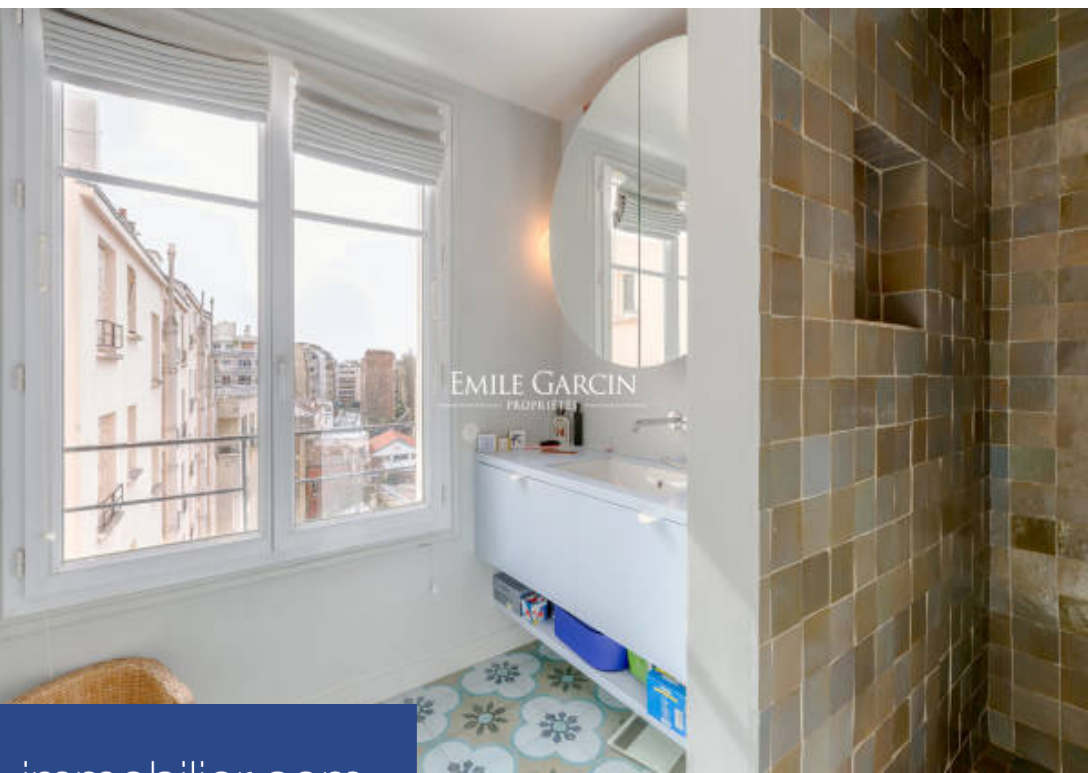

www.residences-immobilier.com