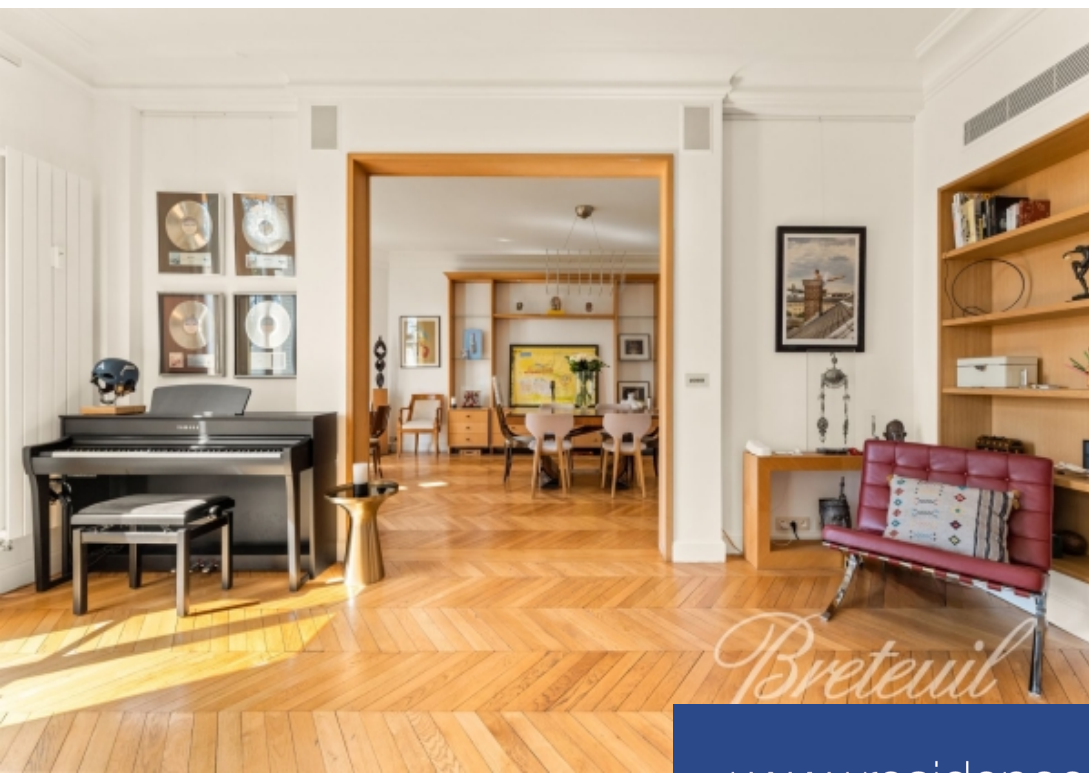

Breteuil

Breteuil

www.residences-immobilier.com

Breteuil

Breteuil