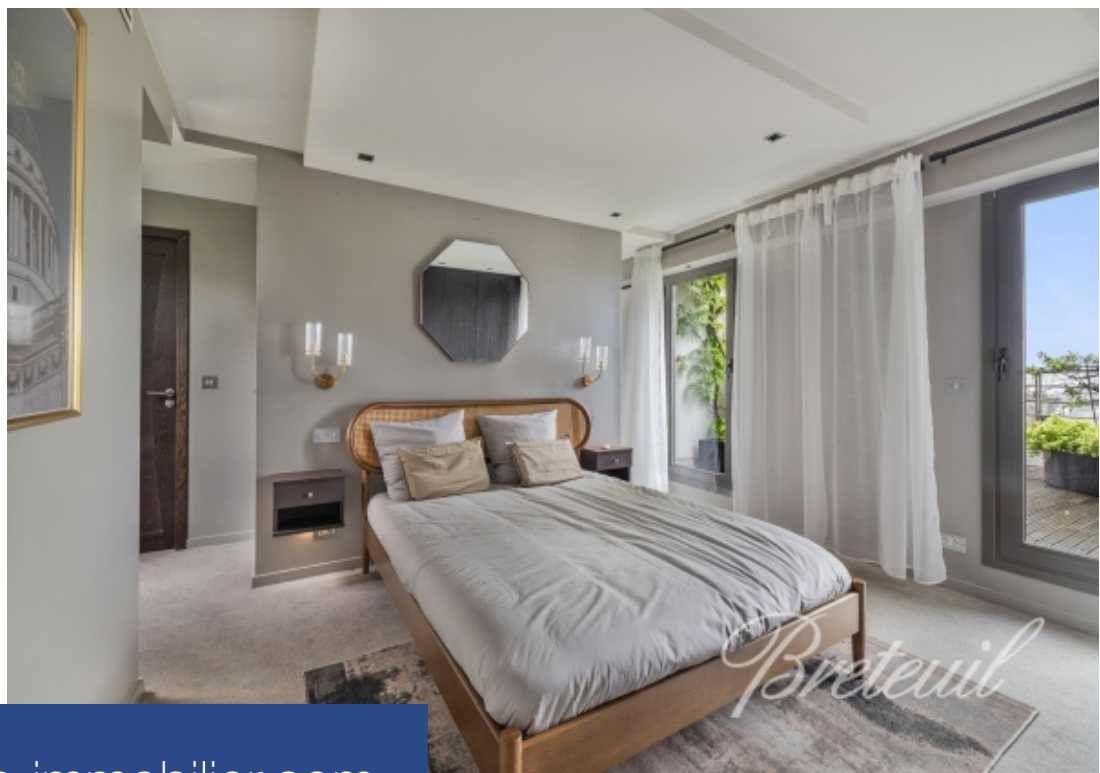

www.residences-immobilier.com