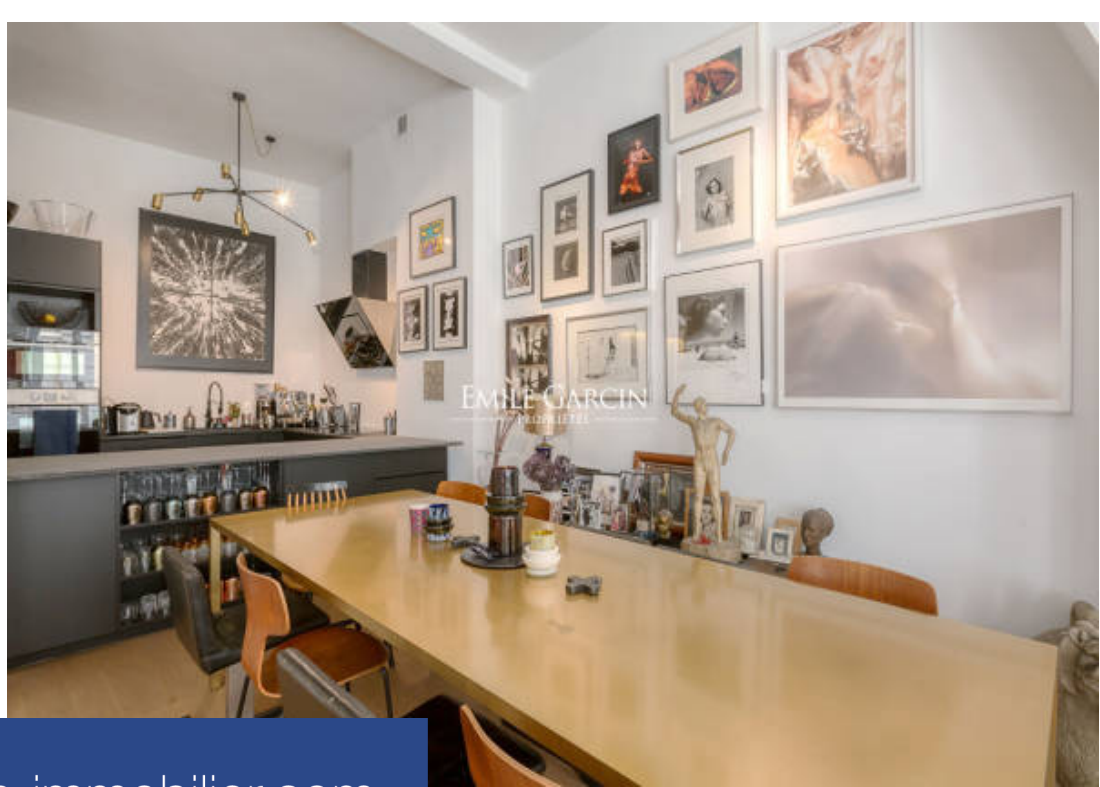

www.residences-immobilier.com