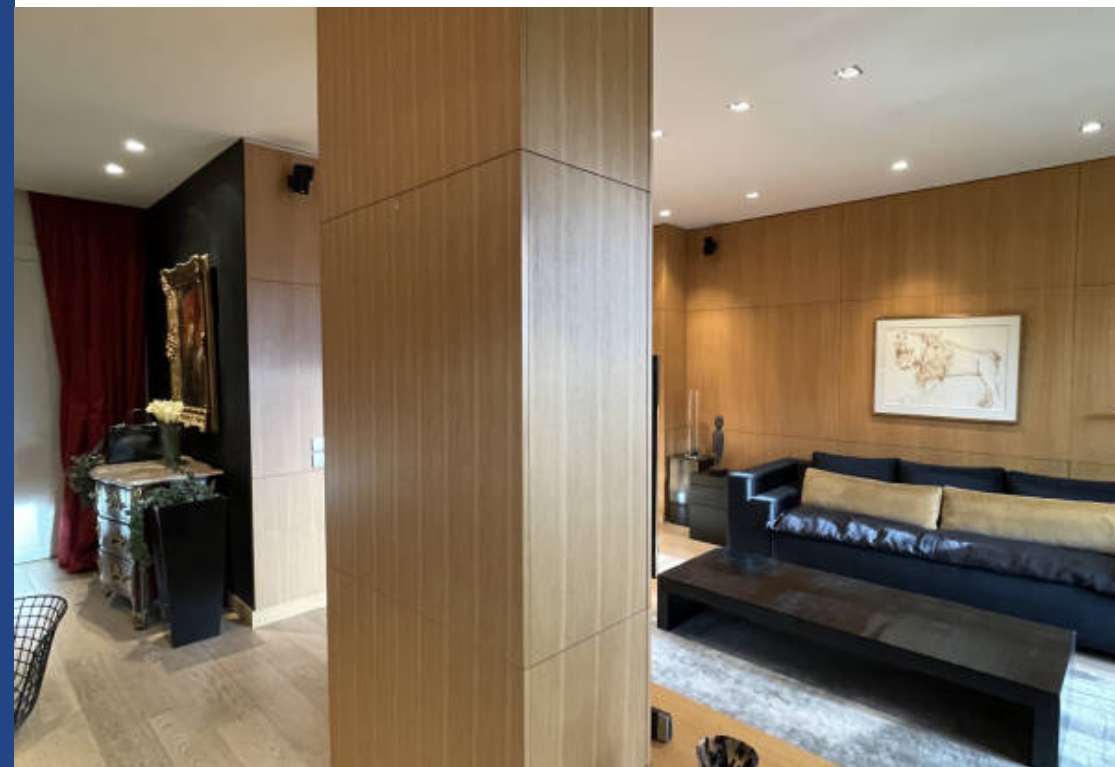

résidences immobilier

Très bel appartement situé dans la prestigieuse avenue Montaigne, se compose d'une jolie entrée, un séjour très lumineux, une cuisine ouverte totalement équipée, une grande chambre master avec sa salle de bain, une deuxième chambre avec salle d'eau plus des wc séparée. L'appartement est climatisé et a une vue tour Eiffel. Possibilité de louer le parking en sus. L'appartement est idéalement situé pour une escapade à Paris, location courte durée uniquement.

Very beautiful apartment located in the prestigious avenue Montaigne, consists of a pretty entrance, a very bright living room, a fully equipped open kitchen, a large master bedroom with its bathroom, a second bedroom with shower room plus toilet separated. The apartment is air-conditioned and has an Eiffel Tower view. Possibility of renting parking extra. The apartment is ideally located for a getaway to Paris, short-term rental only.

L'ETOILE REAL ESTATE

26 Avenue Marceau, 75008 - 75008 PARIS 8EME

[Contacter l'agence](#)

[Voir tous les biens de cette agence](#)