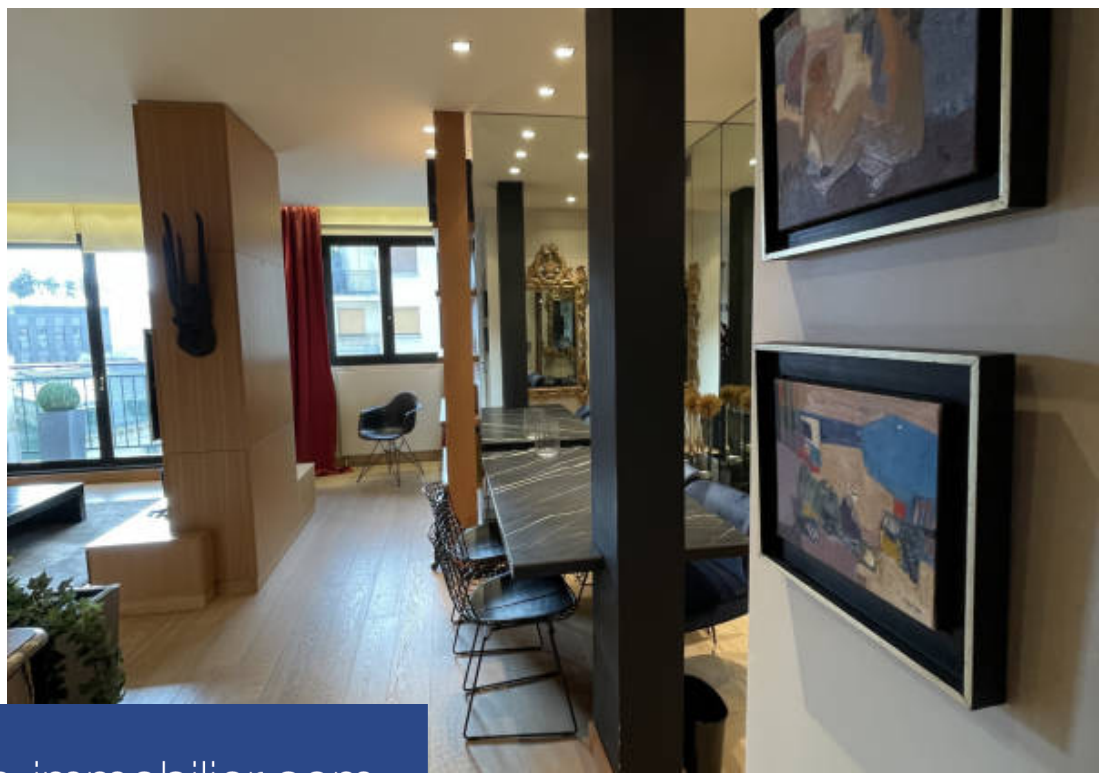

www.residences-immobilier.com