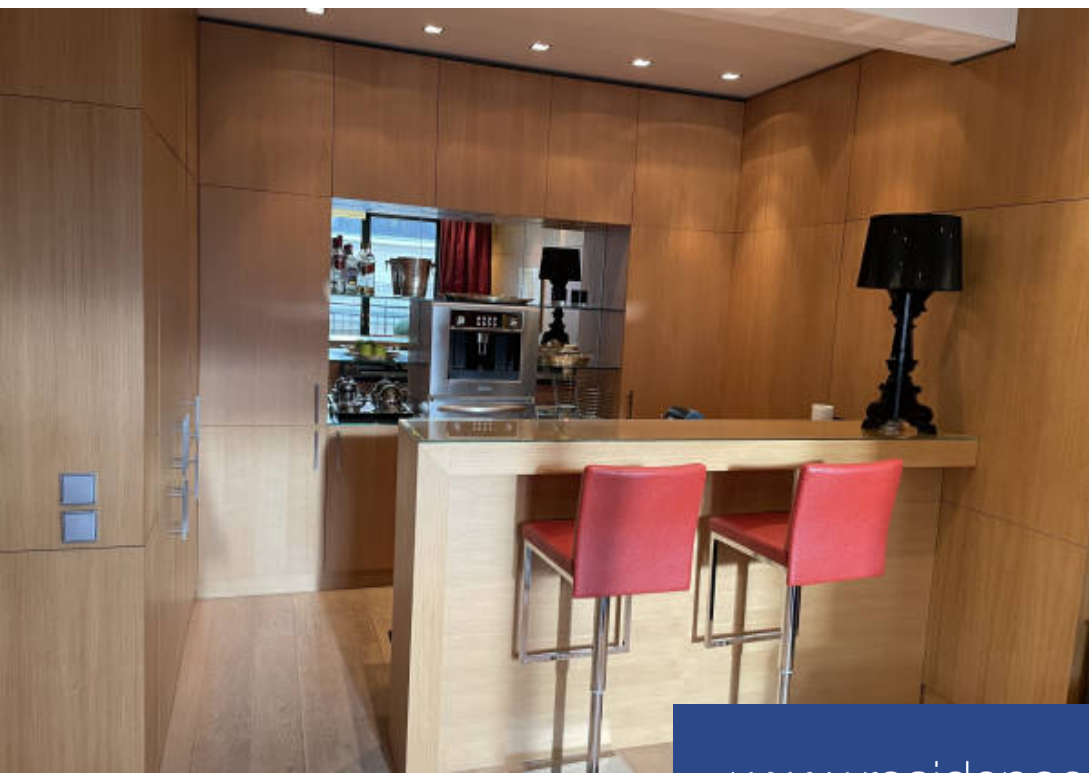

www.residences-immobilier.com