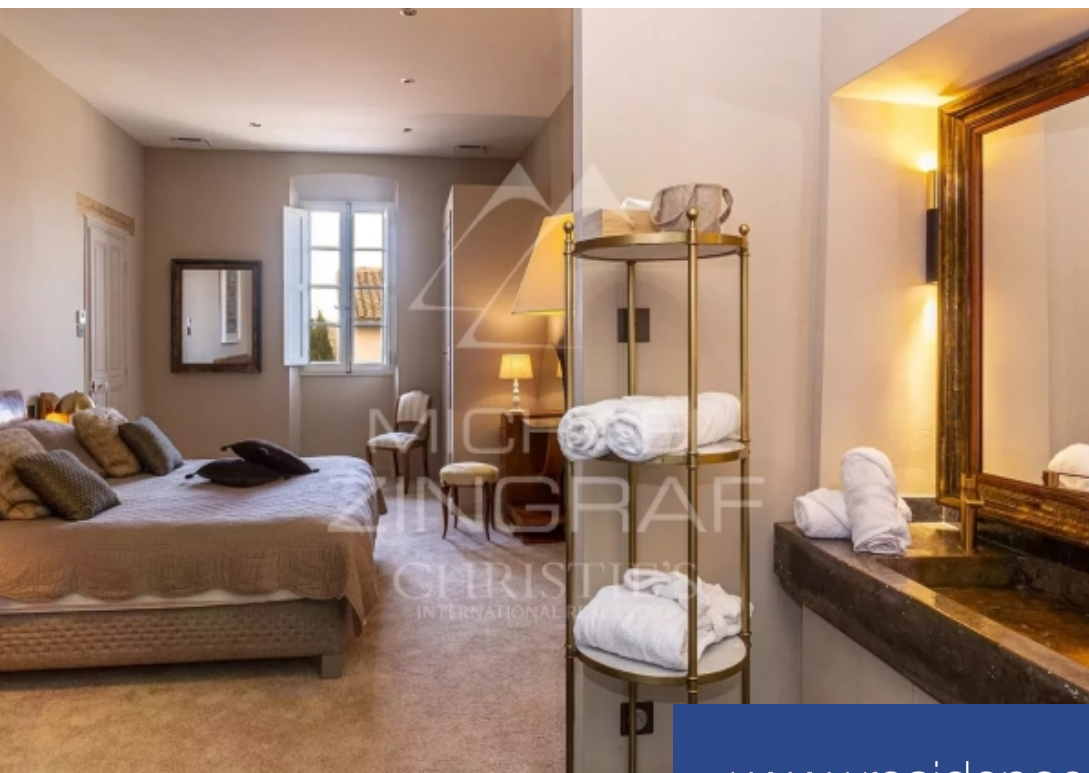

www.residences-immobilier.com