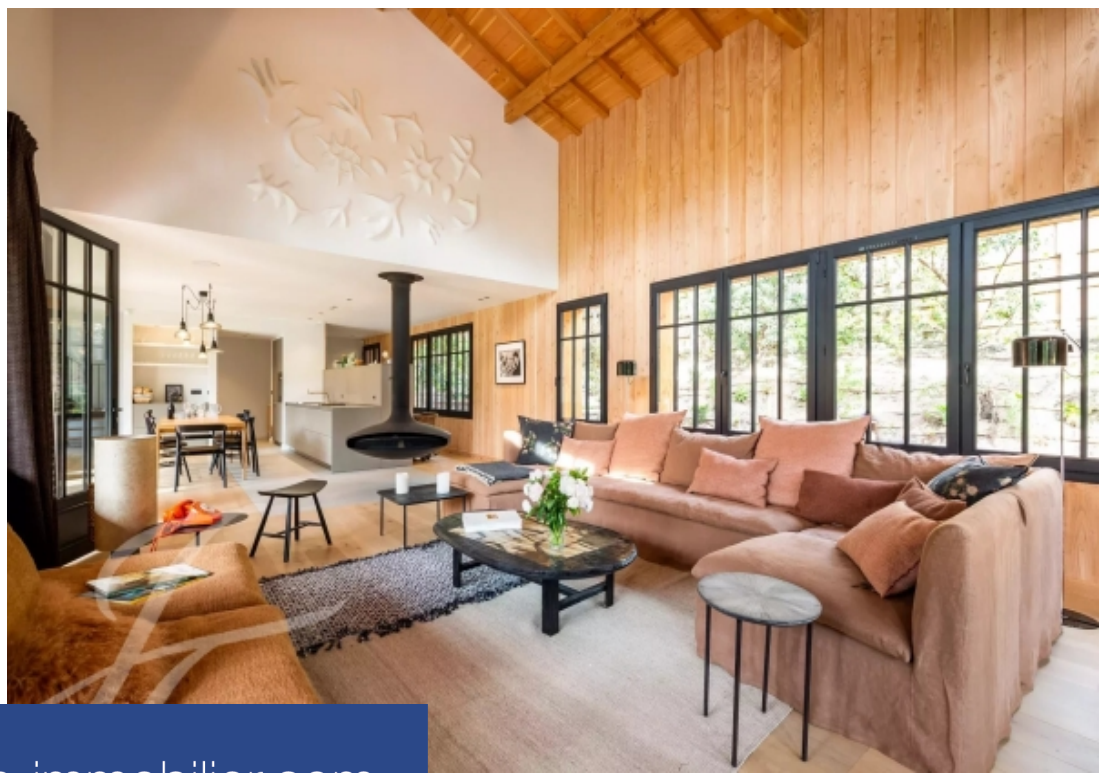

www.residences-immobilier.com