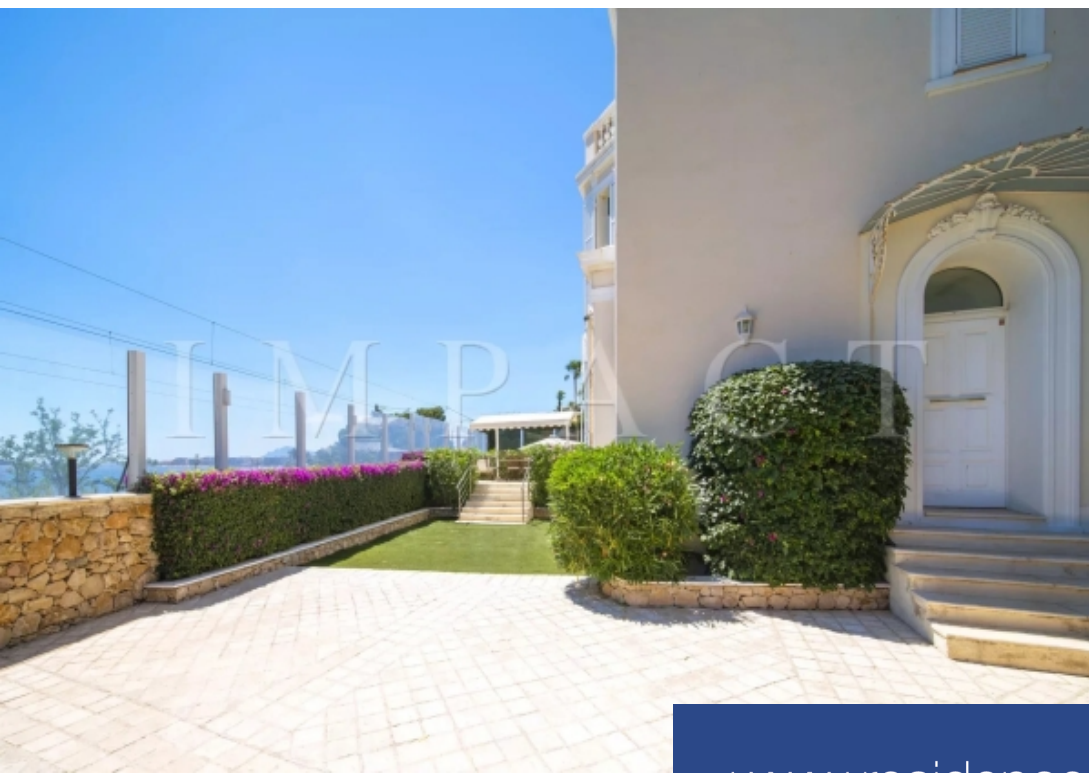

www.residences-immobilier.com