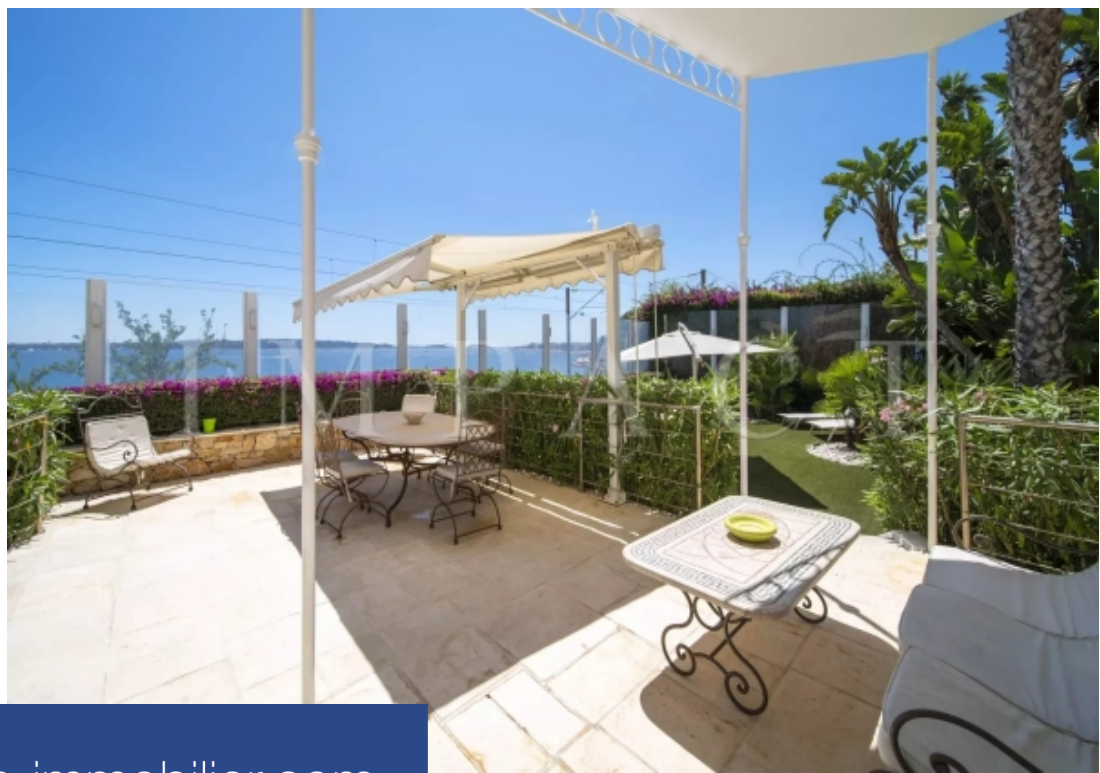

www.residences-immobilier.com