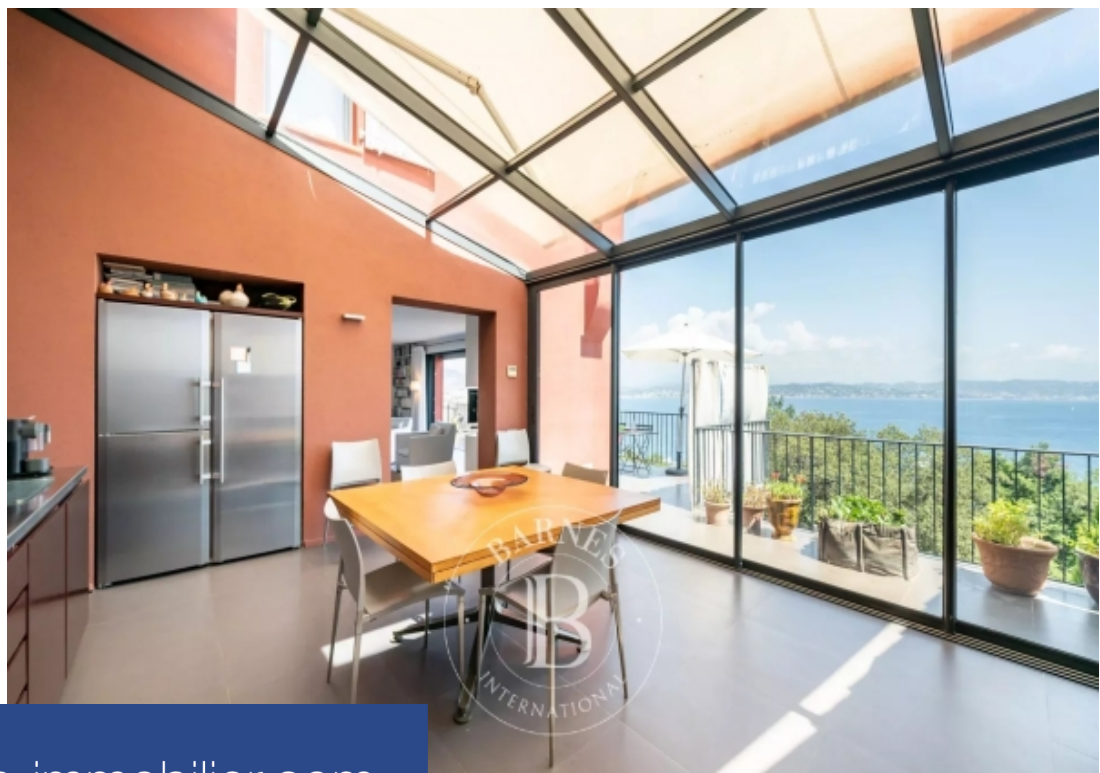

www.residences-immobilier.com