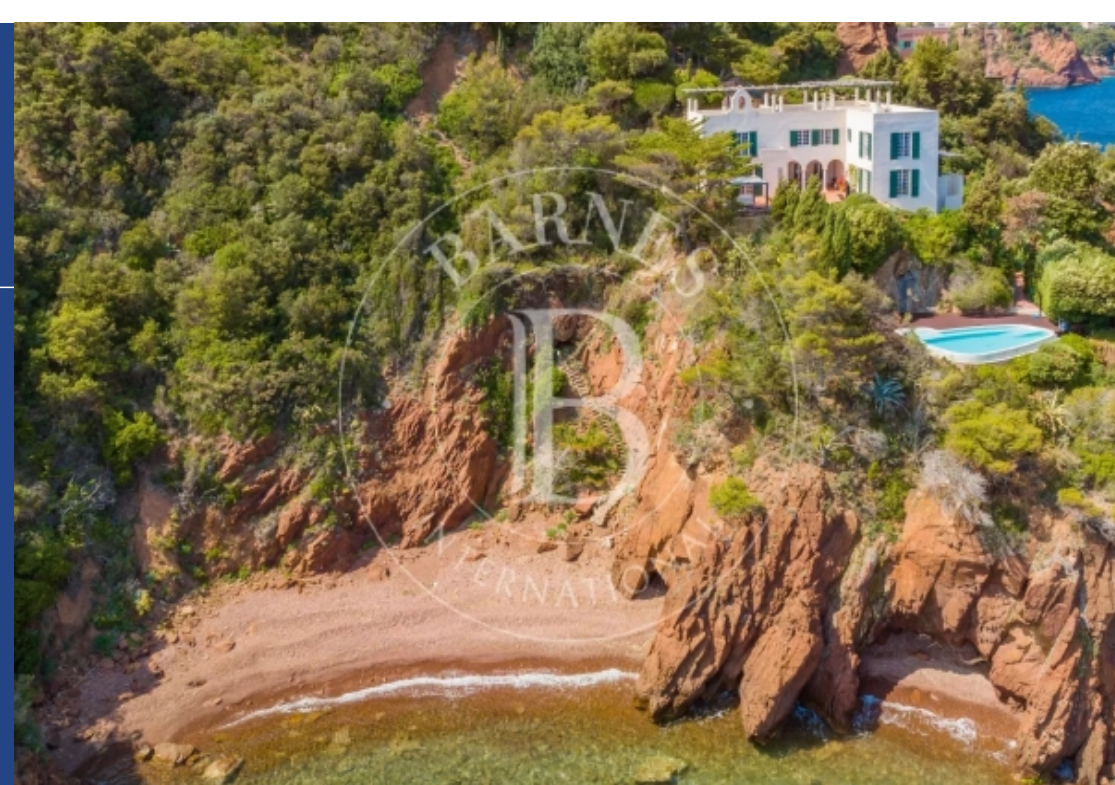

résidences immobilier

Rare sur le secteur, dans un domaine fermé proche des commodités, superbe pied dans l'eau moderniste et méditerranéen des années 1920 entièrement rénové en 2011. La villa se compose de lumineuses pièces de vie, 5 chambres et 5 salles de bains. Son terrain de 6 000 m2 comprend une piscine et un accès direct à la mer par les rochers ainsi qu'une belle petite crique confidentielle, quasi privative, à l'abri des regards. Montant estimé des dépenses annuelles d'énergie pour un usage standard : 2723€ ~ 3683€ - Les informations sur les risques auxquels ce bien est exposé sont disponibles sur le site ...

Rare in the area, in a gated domain close to facilities, superb 1920s Mediterranean modernist waterfront villa fully renovated in 2011. The villa features 385 sqm of bright rooms, 5 bedrooms and 5 bathrooms. Its 6,000 sqm plot, accessible by funicular railway, includes a swimming pool and direct access to the sea through the rocks, as well as a beautiful, confidential little cove, almost private, out of sight. Montant estimé des dépenses annuelles d'énergie pour un usage standard : 2723€ ~ 3683€ - Les informations sur les risques auxquels ce bien est exposé sont disponibles sur le site ...

BARNES THÉOULE-SUR-MER

16 avenue de Lérins - 06590 THÉOULE-SUR-MER

[Contactez l'agence](#)

[Voir tous les biens de cette agence](#)