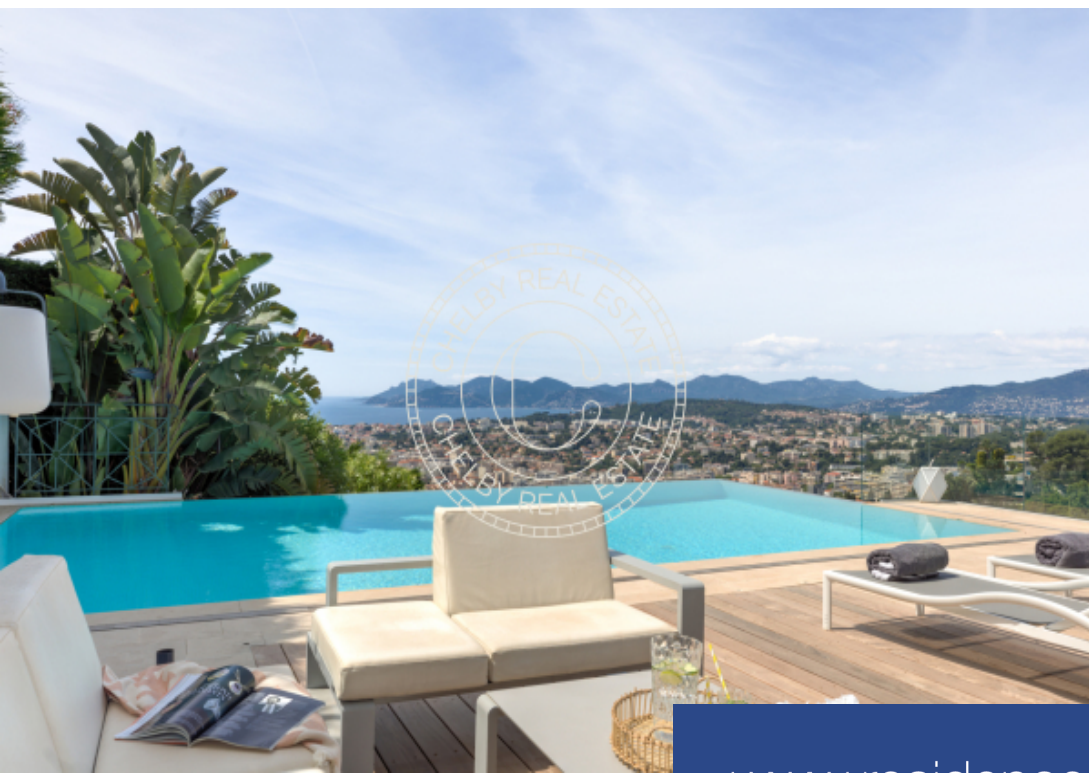

www.residences-immobilier.com