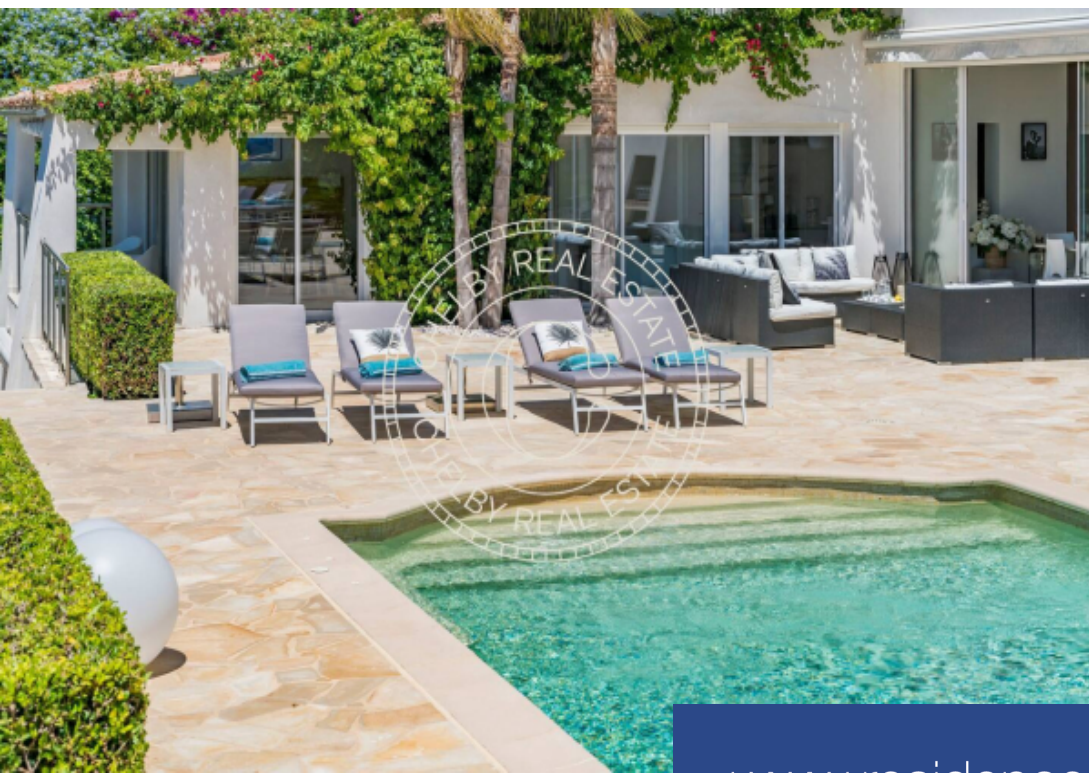

www.residences-immobilier.com