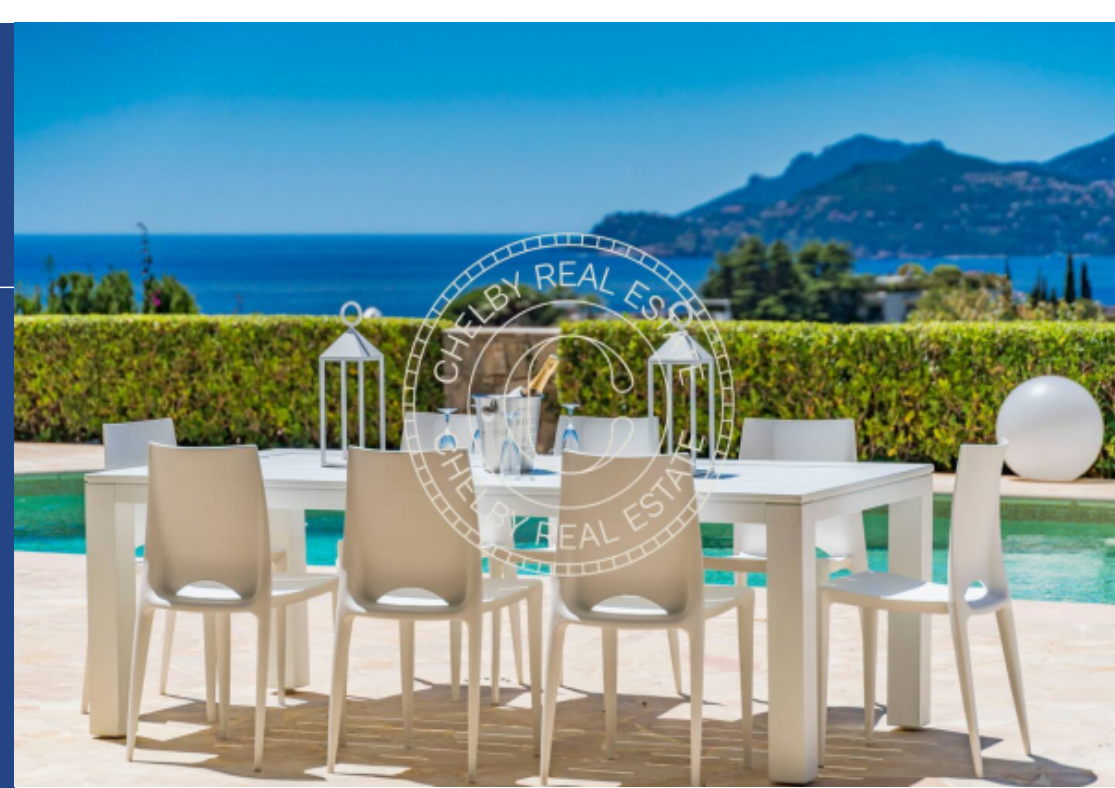

résidences immobilier

Splendide villa Rachel offrant une magnifique vue mer sur les îles de Lérins et le massif de l'Estérel. Ce bien propose sur une surface habitable de 300m² et un terrain de 2000m², les prestations suivantes : De plain pied : espace de vie vue mer, entrée, salon, salle à manger, cuisine, terrasse, piscine. 3 chambres donc deux avec vue mer et 4 salles de bain (une pour vos invités) . En rez de jardin, 3 chambres donc deux avec une terrasse vue mer - 3 salles de bain. Toutes les chambres ont des volets électriques à commande individuelle (centralisée pour fermer la maison) Dans 2 chambres, le ...

Splendid villa Rachel offering a magnificent sea view of the Lérins islands and the Estérel massif. This property offers, on a living area of 300m² and land of 2000m², the following services: On one level: living space with sea view, entrance, living room, dining room, kitchen, terrace, swimming pool. 3 bedrooms, two with sea view and 4 bathrooms (one for your guests). On the garden level, 3 bedrooms, two with a sea view terrace - 3 bathrooms. All bedrooms have individually controlled electric shutters (centralized to close the house) In 2 bedrooms, the 160 double bed can be configured into 2 ...

CHELBY REAL ESTATE

16 bis avenue Georges Clémenceau - 06000 NICE

[Contacter l'agence](#)

[Voir tous les biens de cette agence](#)