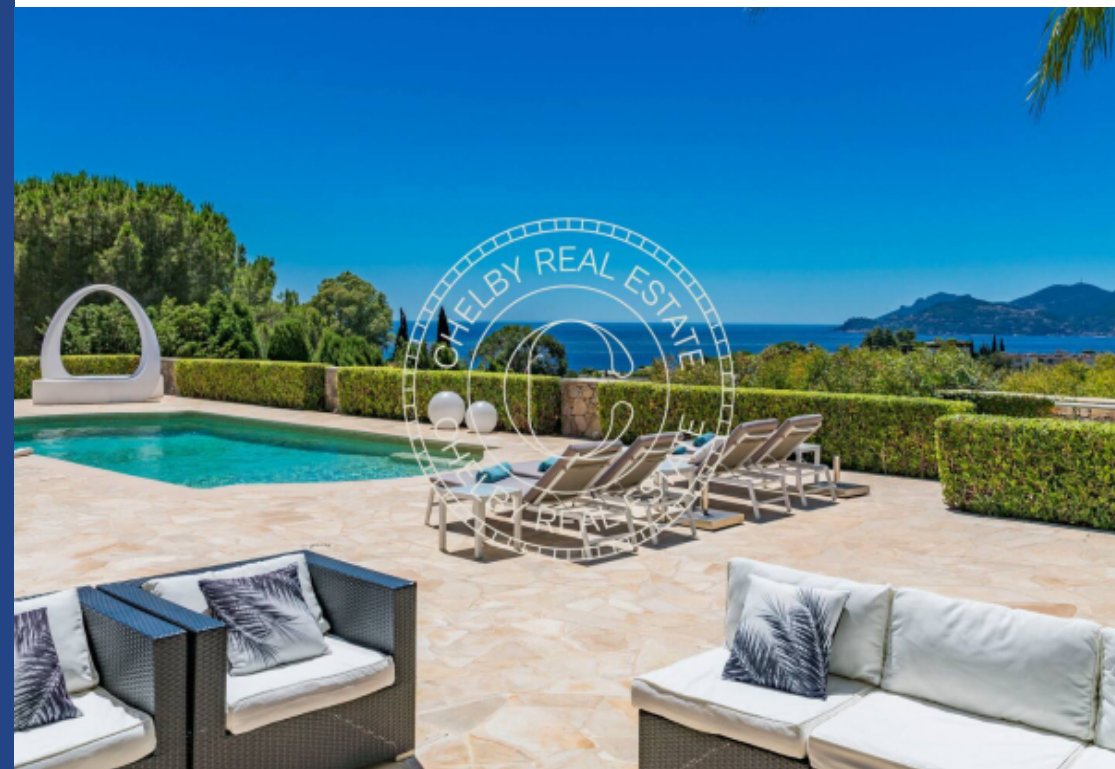

résidences immobilier

Splendide villa Rachel offrant une magnifique vue mer sur les îles de Lérins et le massif de l'Estérel. Ce bien propose sur une surface habitable de 300m² et un terrain de 2000m², les prestations suivantes : De plain pied : espace de vie vue mer, entrée, salon, salle à manger, cuisine, terrasse, piscine. 3 chambres donc deux avec vue mer et 4 salles de bain (une pour vos invités) . En rez de jardin, 3 chambres donc deux avec une terrasse vue mer - 3 salles de bain. Toutes les chambres ont des volets électriques à commande individuelle (centralisée pour fermer la maison) Dans 2 chambres, le ...

Splendid villa Rachel offering a magnificent sea view of the Lérins islands and the Estérel massif. This property offers, on a living area of 300m² and land of 2000m², the following services: On one level: living space with sea view, entrance, living room, dining room, kitchen, terrace, swimming pool. 3 bedrooms, two with sea view and 4 bathrooms (one for your guests). On the garden level, 3 bedrooms, two with a sea view terrace - 3 bathrooms. All bedrooms have individually controlled electric shutters (centralized to close the house) In 2 bedrooms, the 160 double bed can be configured into 2 ...

CHELBY REAL ESTATE

16 bis avenue Georges Clémenceau - 06000 NICE

[Contacter l'agence](#)

[Voir tous les biens de cette agence](#)