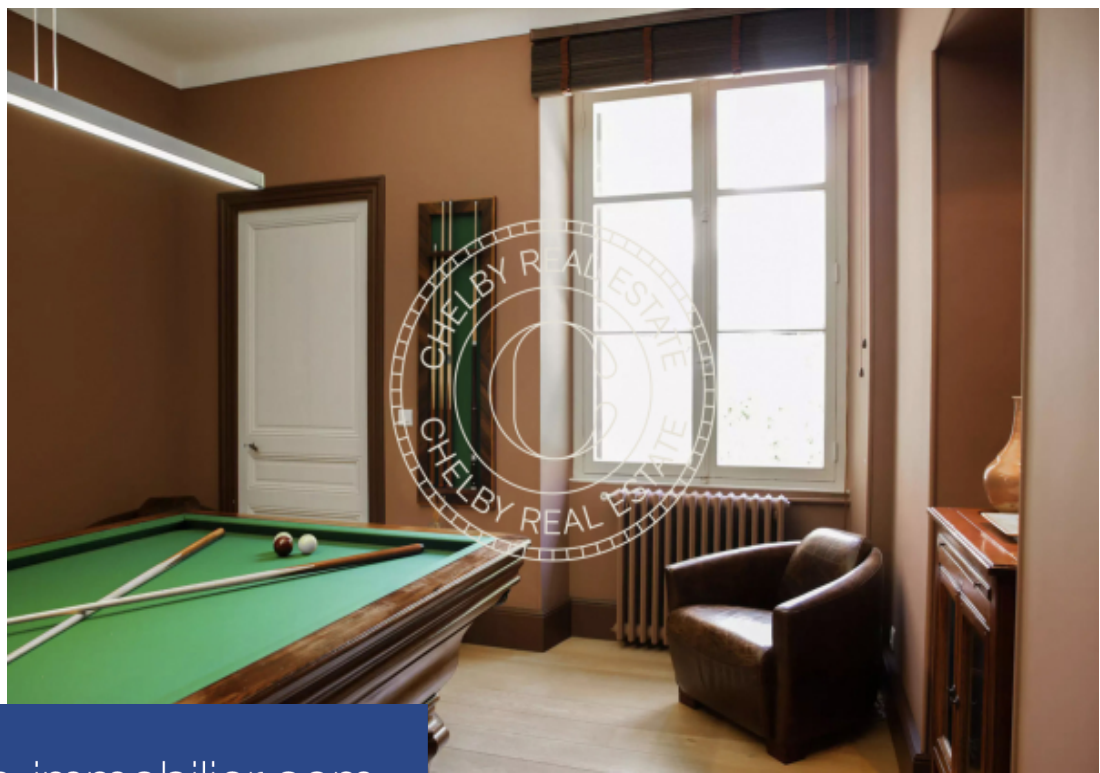

www.residences-immobilier.com