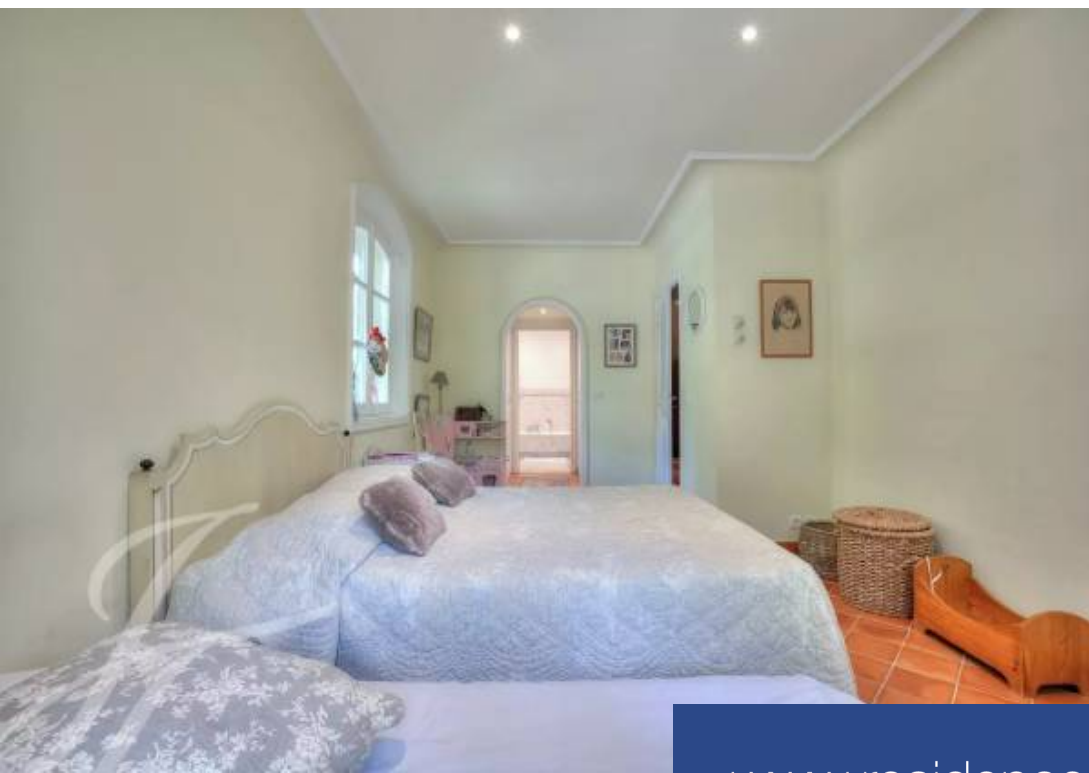

www.residences-immobilier.com