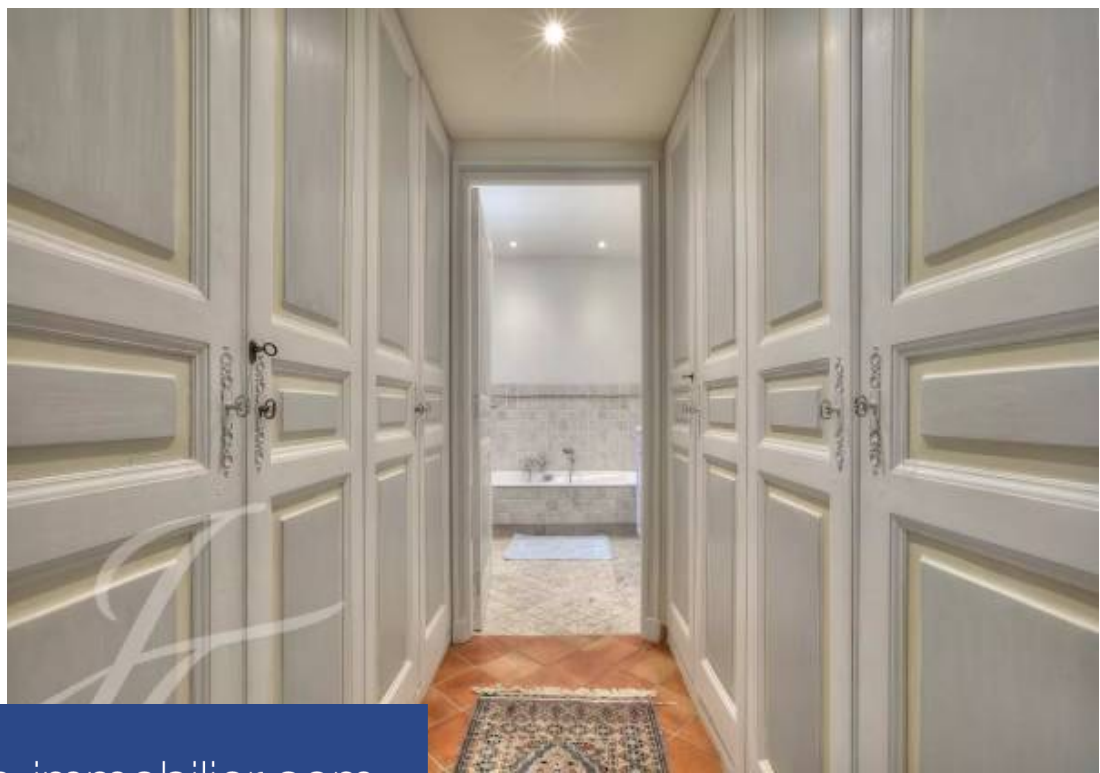

www.residences-immobilier.com